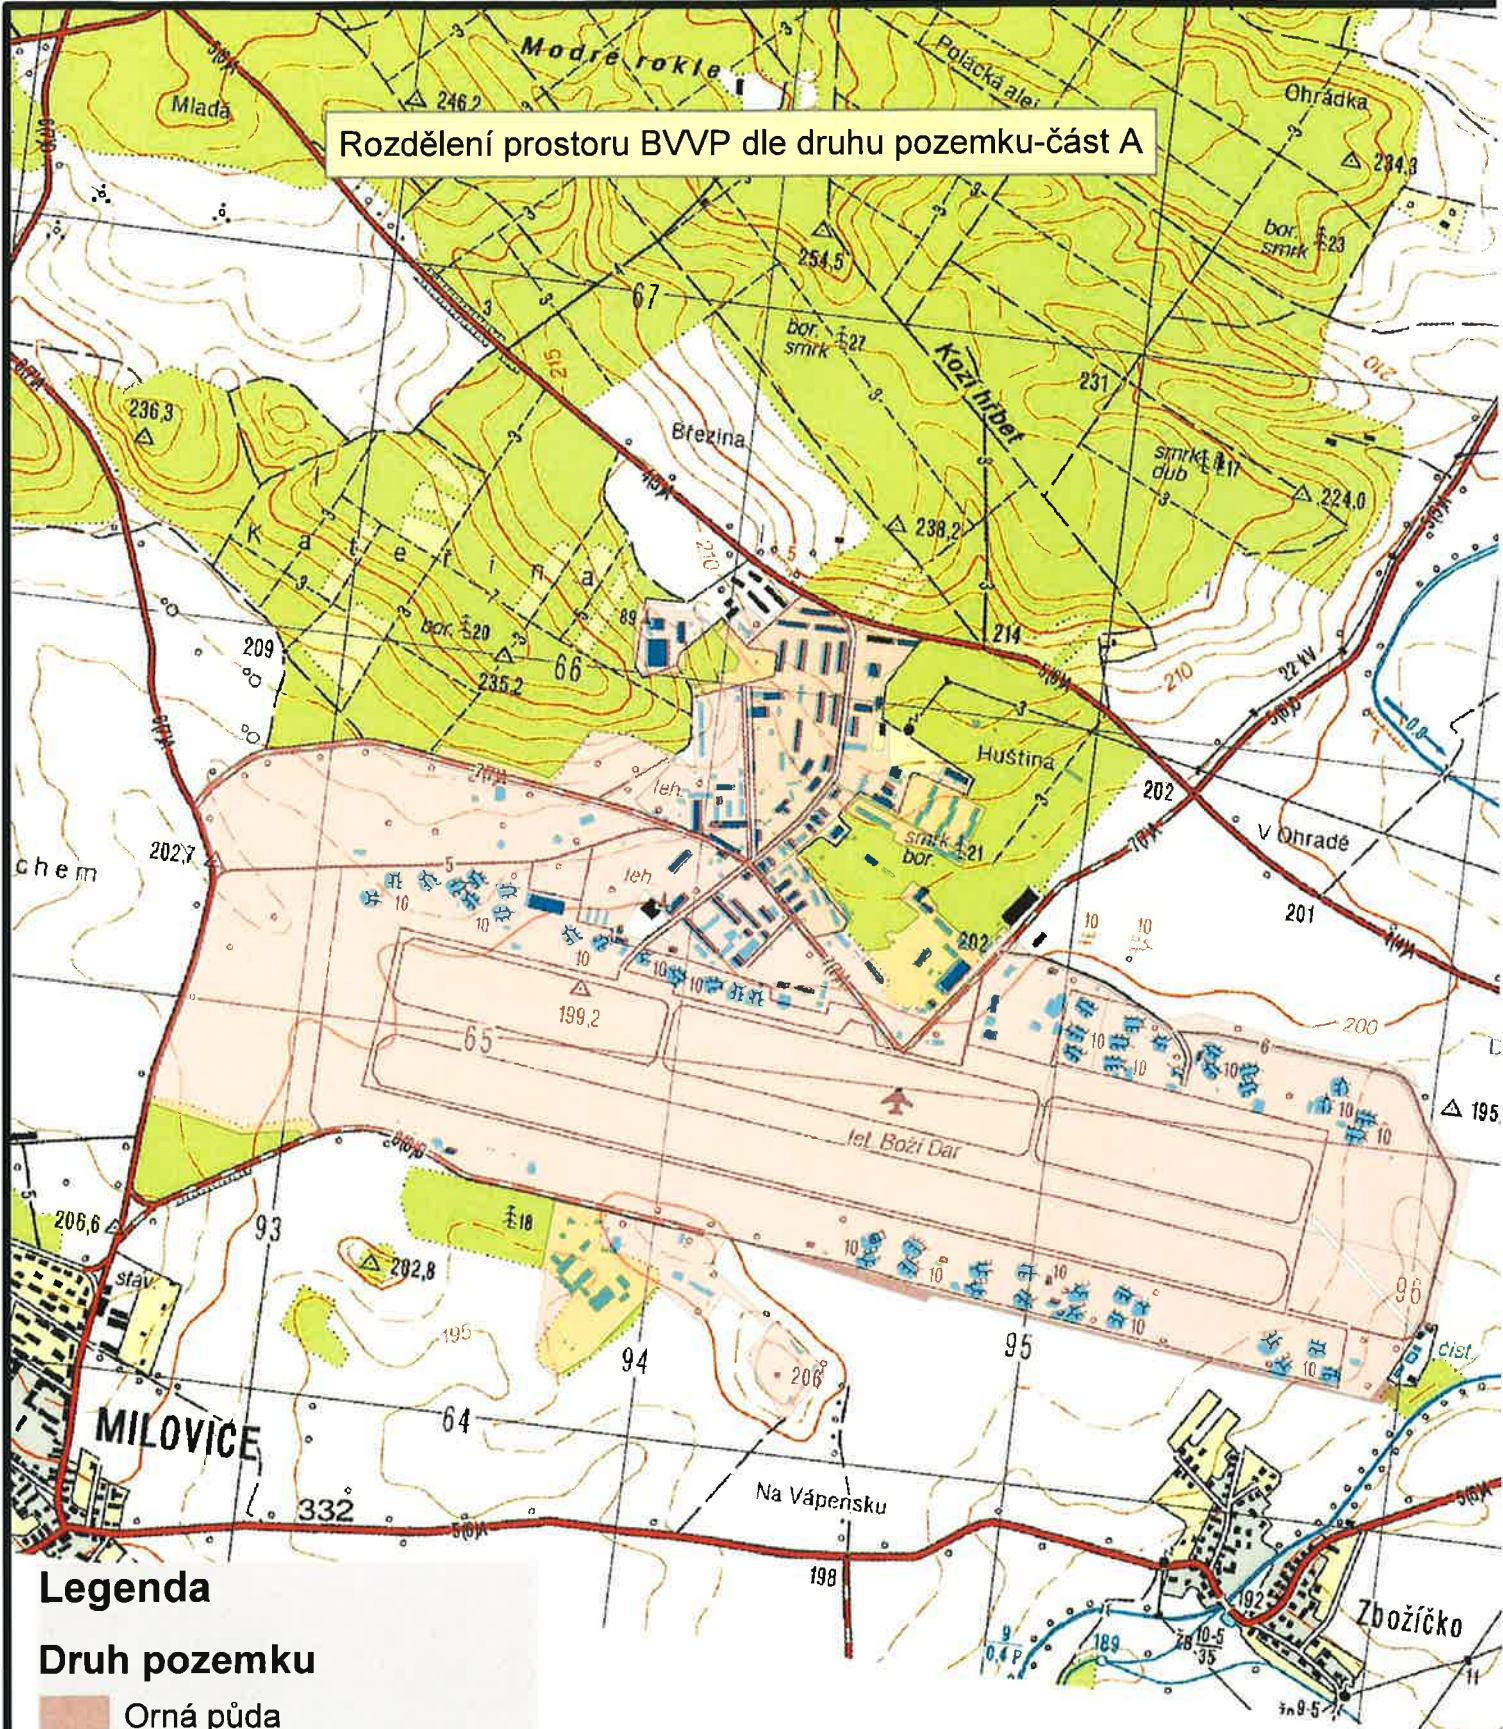

Rozdělení prostoru BVVP dle druhu pozemku-část A

**Legenda**

**Druh pozemku**

- Orná půda
- Ostatní plocha
- Zastavěná plocha a nádvoří

FID	Lokalita Území	Vyměra parcely (m2)	Číslo parcely	Název katastrálního území	Číslo k. ú.	Způsob využití	Vlastník	Druh pozemku	Hospodaření	Omezení vlastnictví	BPEJ
1	A	415	1367	Milovice nad Labem	695190		Středočeský kraj, Zborovská 81/11, Smíchov, 15000 Praha 5	Zastavěná plocha a nádvoří			
2	A	196	1368	Milovice nad Labem	695190		Středočeský kraj, Zborovská 81/11, Smíchov, 15000 Praha 5	Zastavěná plocha a nádvoří			
3	A	916	1369	Milovice nad Labem	695190		Středočeský kraj, Zborovská 81/11, Smíchov, 15000 Praha 5	Zastavěná plocha a nádvoří			
4	A	336	1370	Milovice nad Labem	695190		Středočeský kraj, Zborovská 81/11, Smíchov, 15000 Praha 5	Zastavěná plocha a nádvoří			
5	A	328	1371	Milovice nad Labem	695190		Středočeský kraj, Zborovská 81/11, Smíchov, 15000 Praha 5	Zastavěná plocha a nádvoří			
6	A	24	1372	Milovice nad Labem	695190		Středočeský kraj, Zborovská 81/11, Smíchov, 15000 Praha 5	Zastavěná plocha a nádvoří			
7	A	80	1373	Milovice nad Labem	695190		Středočeský kraj, Zborovská 81/11, Smíchov, 15000 Praha 5	Zastavěná plocha a nádvoří			
8	A	81	1374	Milovice nad Labem	695190	Zbořeniště	Středočeský kraj, Zborovská 81/11, Smíchov, 15000 Praha 5	Zastavěná plocha a nádvoří			
9	A	82	1375	Milovice nad Labem	695190		Středočeský kraj, Zborovská 81/11, Smíchov, 15000 Praha 5	Zastavěná plocha a nádvoří			
10	A	83	1376	Milovice nad Labem	695190		Středočeský kraj, Zborovská 81/11, Smíchov, 15000 Praha 5	Zastavěná plocha a nádvoří			
11	A	84	1377	Milovice nad Labem	695190		Středočeský kraj, Zborovská 81/11, Smíchov, 15000 Praha 5	Zastavěná plocha a nádvoří			
12	A	85	1378	Milovice nad Labem	695190		Středočeský kraj, Zborovská 81/11, Smíchov, 15000 Praha 5	Zastavěná plocha a nádvoří			
13	A	86	1379	Milovice nad Labem	695190		Středočeský kraj, Zborovská 81/11, Smíchov, 15000 Praha 5	Zastavěná plocha a nádvoří			
14	A	87	1380	Milovice nad Labem	695190		Středočeský kraj, Zborovská 81/11, Smíchov, 15000 Praha 5	Zastavěná plocha a nádvoří			
15	A	88	1381	Milovice nad Labem	695190		Středočeský kraj, Zborovská 81/11, Smíchov, 15000 Praha 5	Zastavěná plocha a nádvoří			
16	A	89	1383	Milovice nad Labem	695190		Středočeský kraj, Zborovská 81/11, Smíchov, 15000 Praha 5	Zastavěná plocha a nádvoří			
17	A	90	1384	Milovice nad Labem	695190		Středočeský kraj, Zborovská 81/11, Smíchov, 15000 Praha 5	Zastavěná plocha a nádvoří			
18	A	91	1385	Milovice nad Labem	695190		Středočeský kraj, Zborovská 81/11, Smíchov, 15000 Praha 5	Zastavěná plocha a nádvoří			
19	A	92	1386	Milovice nad Labem	695190		Středočeský kraj, Zborovská 81/11, Smíchov, 15000 Praha 5	Zastavěná plocha a nádvoří			
20	A	93	1387	Milovice nad Labem	695190		Středočeský kraj, Zborovská 81/11, Smíchov, 15000 Praha 5	Zastavěná plocha a nádvoří			
21	A	94	1388	Milovice nad Labem	695190		Středočeský kraj, Zborovská 81/11, Smíchov, 15000 Praha 5	Zastavěná plocha a nádvoří			
22	A	95	1389	Milovice nad Labem	695190		Středočeský kraj, Zborovská 81/11, Smíchov, 15000 Praha 5	Zastavěná plocha a nádvoří			
23	A	96	1390	Milovice nad Labem	695190		Středočeský kraj, Zborovská 81/11, Smíchov, 15000 Praha 5	Zastavěná plocha a nádvoří			