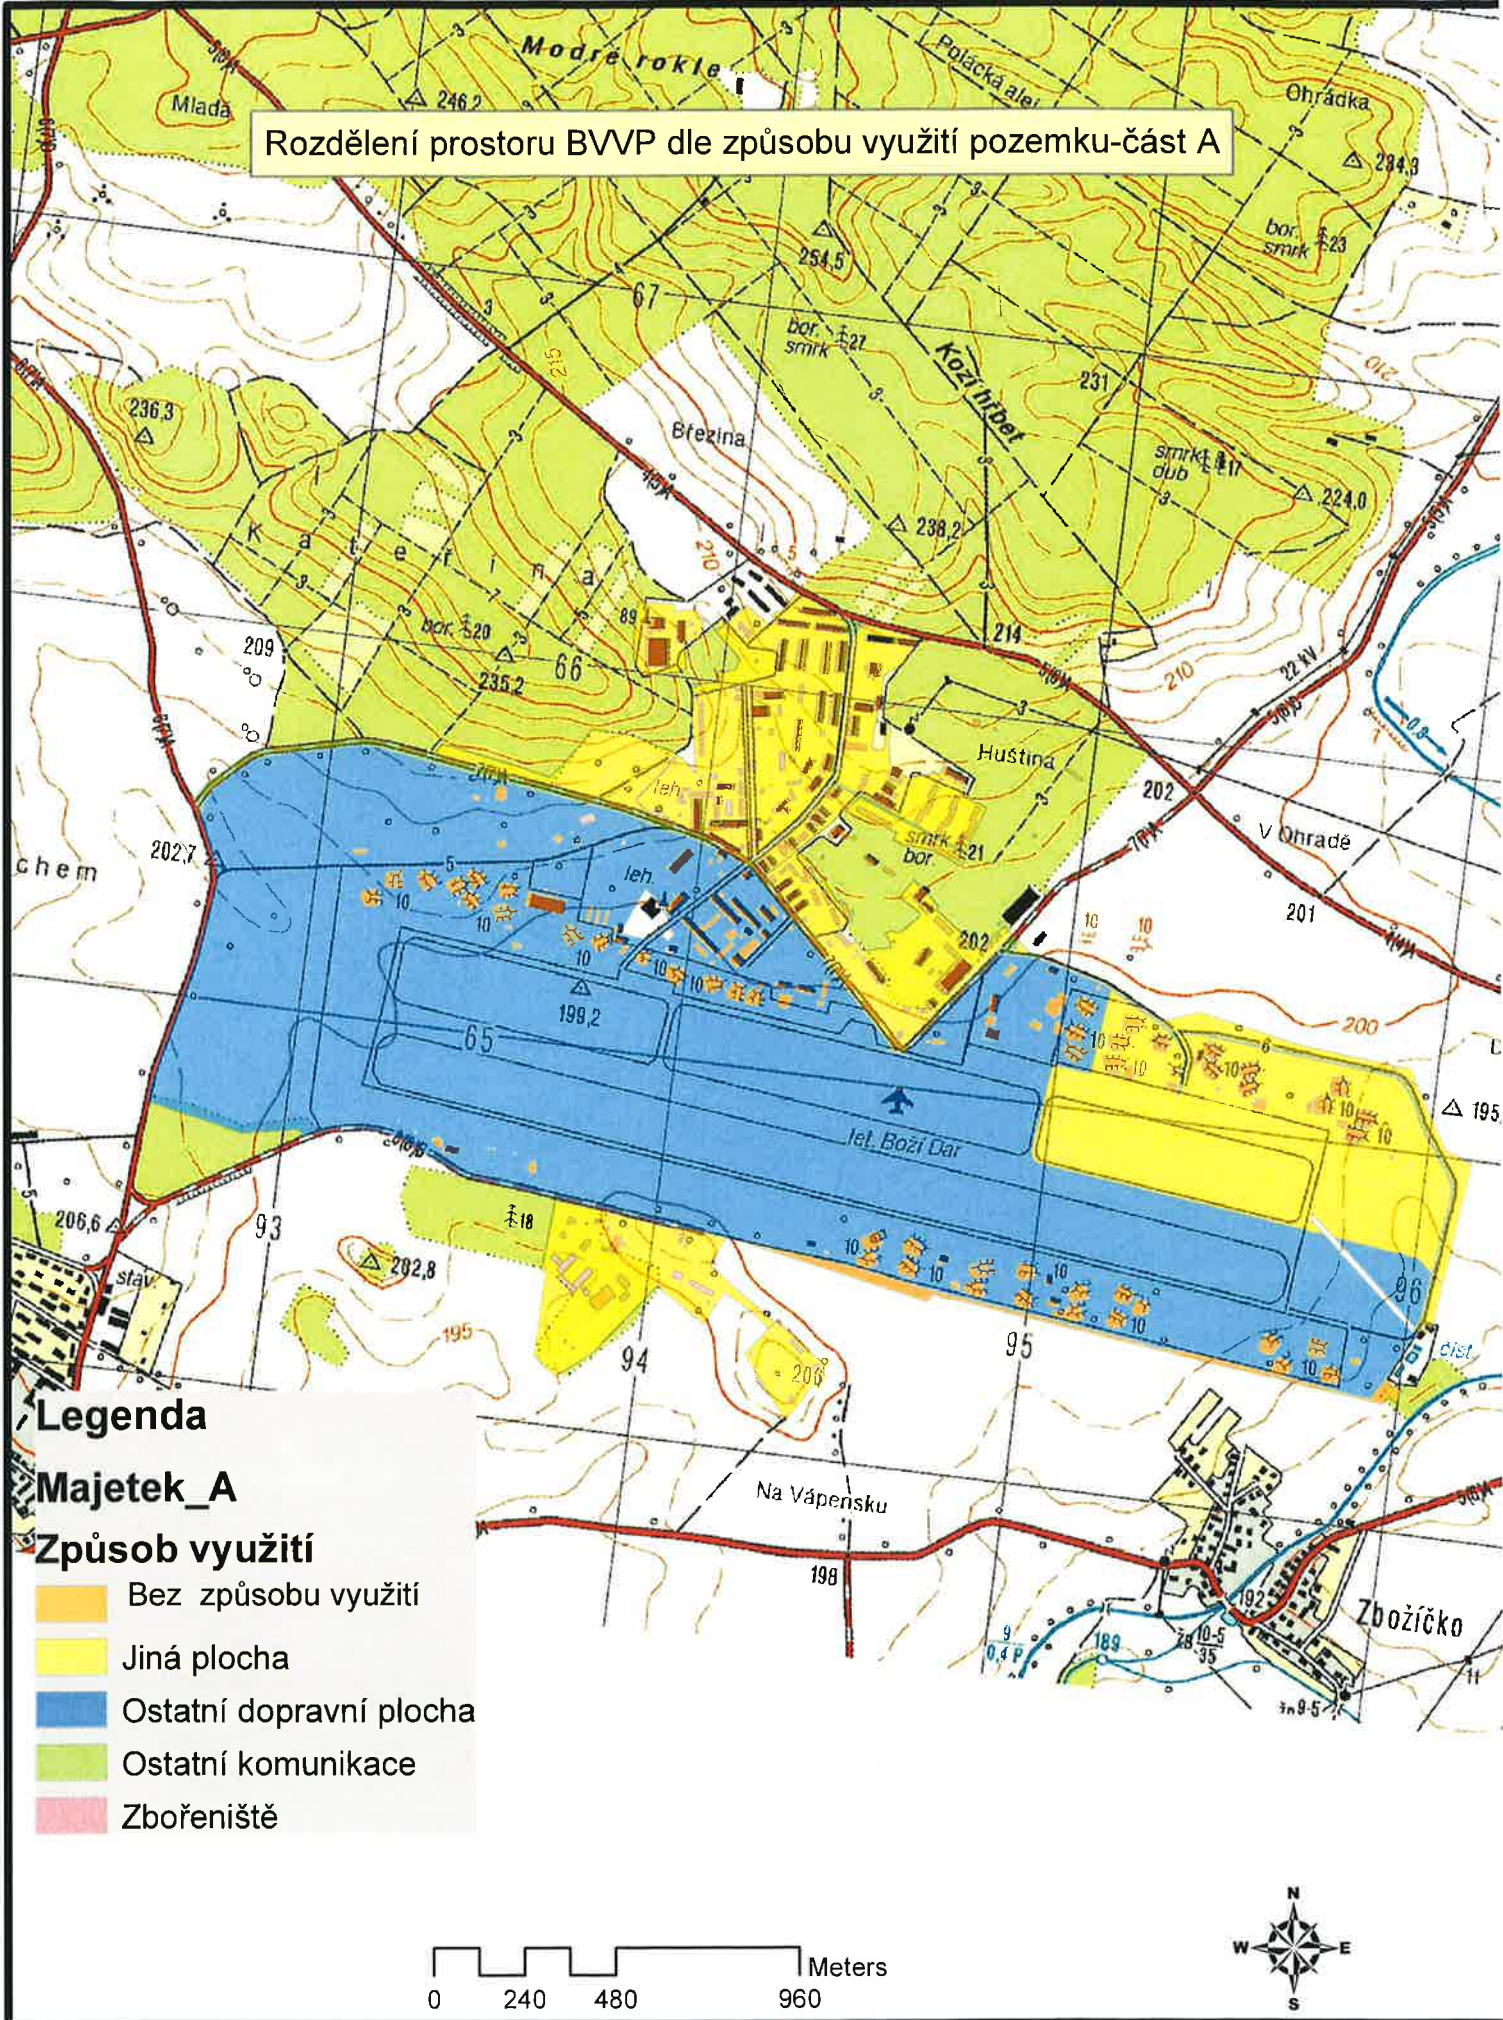

FID	Lokalita Území	Vyměra parcely (m2)	Číslo parcely	Název katastrálního území	Číslo k. ú.	Způsob využití	Vlastník	Druh pozemku	Hospodaření	Omezení vlastnictví	BPEJ
465	M	10013	1776/2	Milovice nad Labem	695190	Jiná plocha	Středočeský kraj, Zborovská 81/11, Smíchov, 15000 Praha 5	Ostatní plocha	Domov Mladá, poskytovatel sociálních služeb, Rakouská 552, Mladá, 28924 Milovice		
466	M	5185	695/1	Milovice nad Labem	695190		Středočeský kraj, Zborovská 81/11, Smíchov, 15000 Praha 5	Zahrada	Dětské centrum Milovice, příspěvková organizace, Dětská 361/2, 28124, Milovice	Předkupní právo	https://bpej.vumop.cz/21100
467	M	105	695/2	Milovice nad Labem	695190		Středočeský kraj, Zborovská 81/11, Smíchov, 15000 Praha 5	Zastavěná plocha a nádvoří	Dětské centrum Milovice, příspěvková organizace, Dětská 361/2, 28124, Milovice	Předkupní právo	
468	M	209	745/71	Milovice nad Labem	695190		Středočeský kraj, Zborovská 81/11, Smíchov, 15000 Praha 5	Orná půda			https://bpej.vumop.cz/21901
469	M	79	5001	Struhy	757098		Česká republika,	Lesní pozemek	Vojenské lesy a statky ČR, s.p., Pod Juliskou 1621/5, Dejvice, 16000 Praha 6		
470	M	29	5002	Struhy	757098		Středočeský kraj, Zborovská 81/11, Smíchov, 15000 Praha 5	Zastavěná plocha a nádvoří			
471	M	30	5005	Struhy	757098		Středočeský kraj, Zborovská 81/11, Smíchov, 15000 Praha 5	Zastavěná plocha a nádvoří			
472	M	126	273/7	Zbožíčko	791687	Silnice	Středočeský kraj, Zborovská 81/11, Smíchov, 15000 Praha 5	Ostatní plocha	Krajská správa a údržba silnic Středočeského kraje, příspěvková organizace, Zborovská 81/11, Smíchov, 15000, Praha 5	Věcné břemeno (podle listiny). Věcné břemeno zřizování a provozování vedení	

Vysvětlivky : A, B, C zadaná území, M mimo zadaná území, K komunikace

Rozdělení prostoru BVVP dle způsobu využití pozemku-část A

Legenda

Majetek_A

Způsob využití

- Bez způsobu využití
- Jiná plocha
- Ostatní dopravní plocha
- Ostatní komunikace
- Zbořeniště