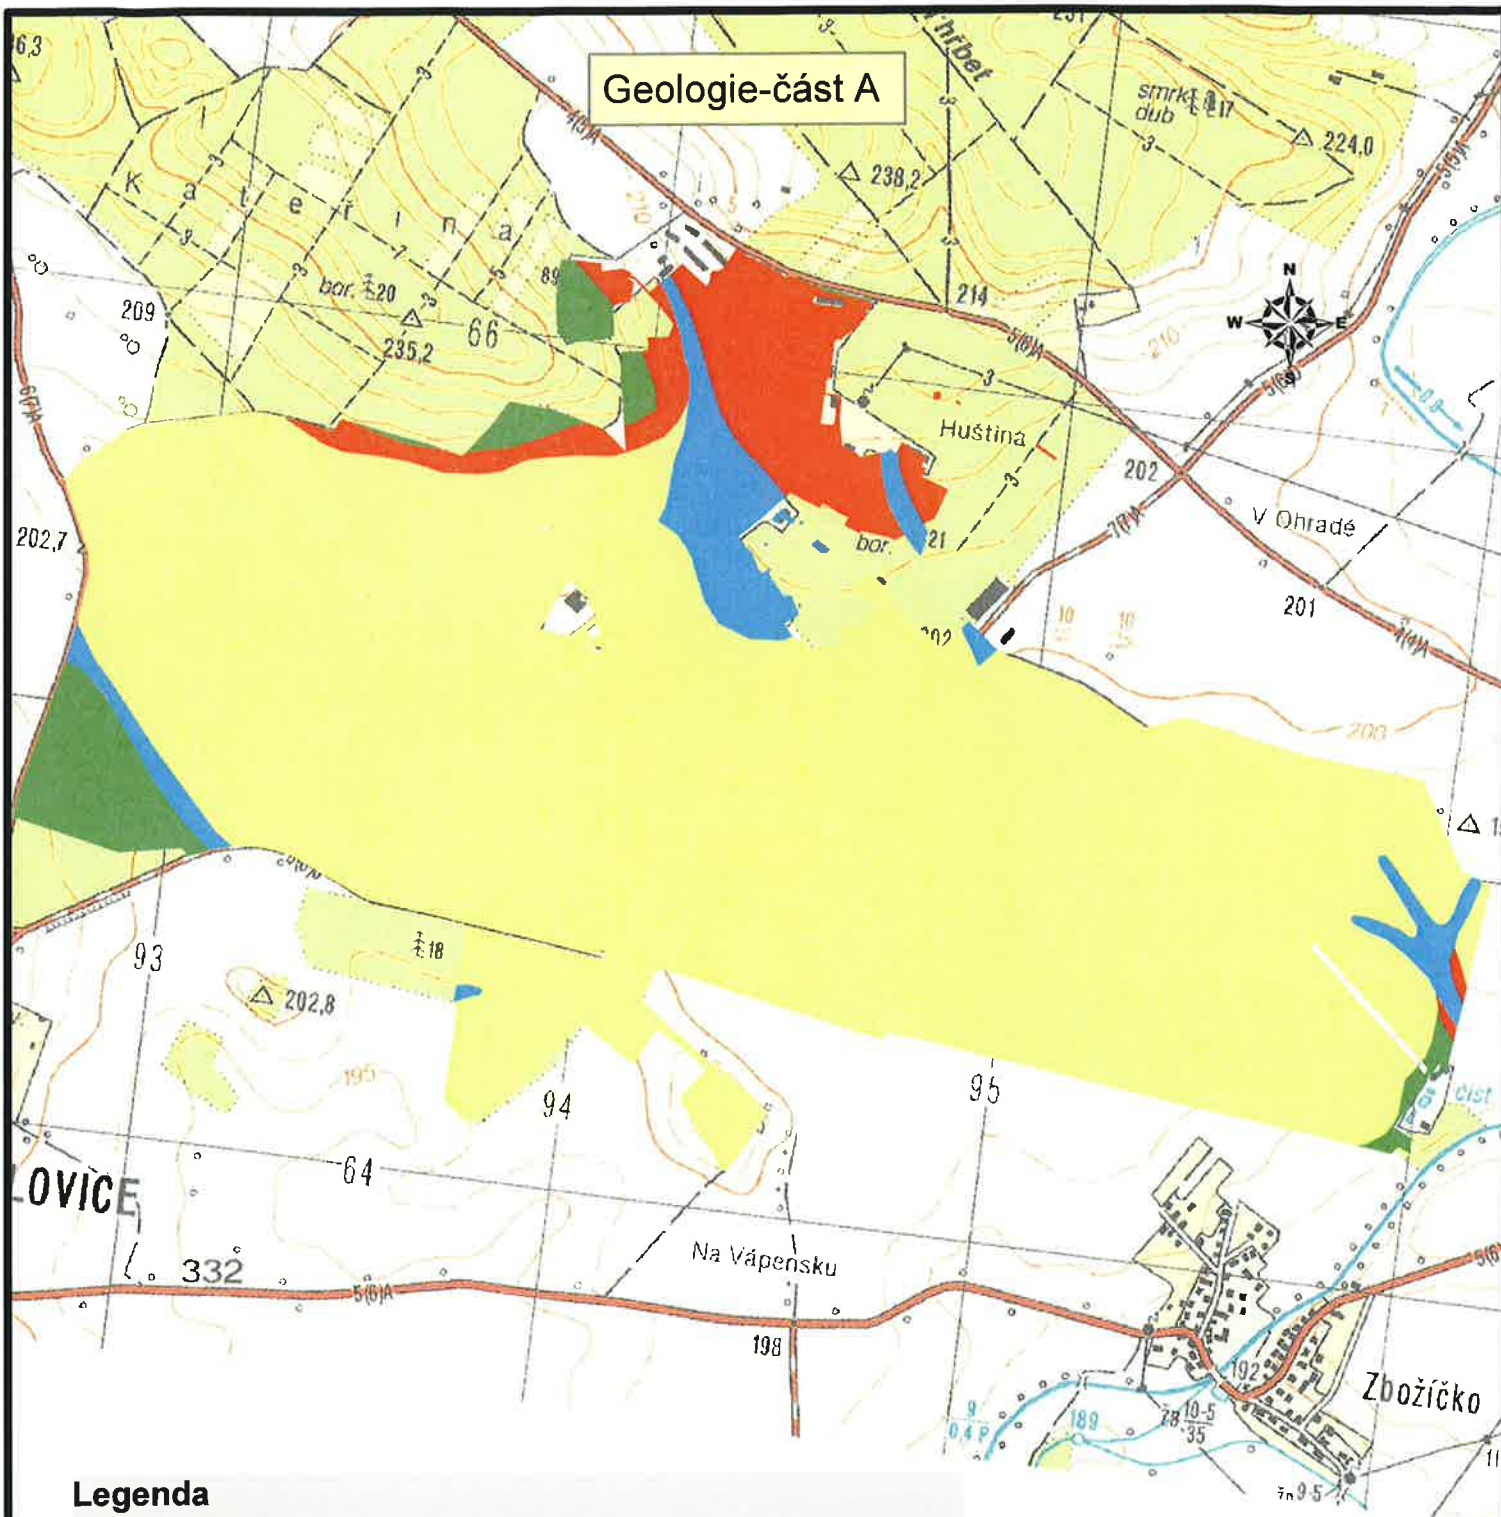

Geologie-část A

Legenda

Hornina

- Deluviofluviální písčité hlíny a hlinité písky-včetně výplavových kuželů
- Deluviální a deluviálně soliflukční sedimenty
- Fluviální písky a šterkovité písky
- Pískovce vápnitohlívnité, slinité a vápnité