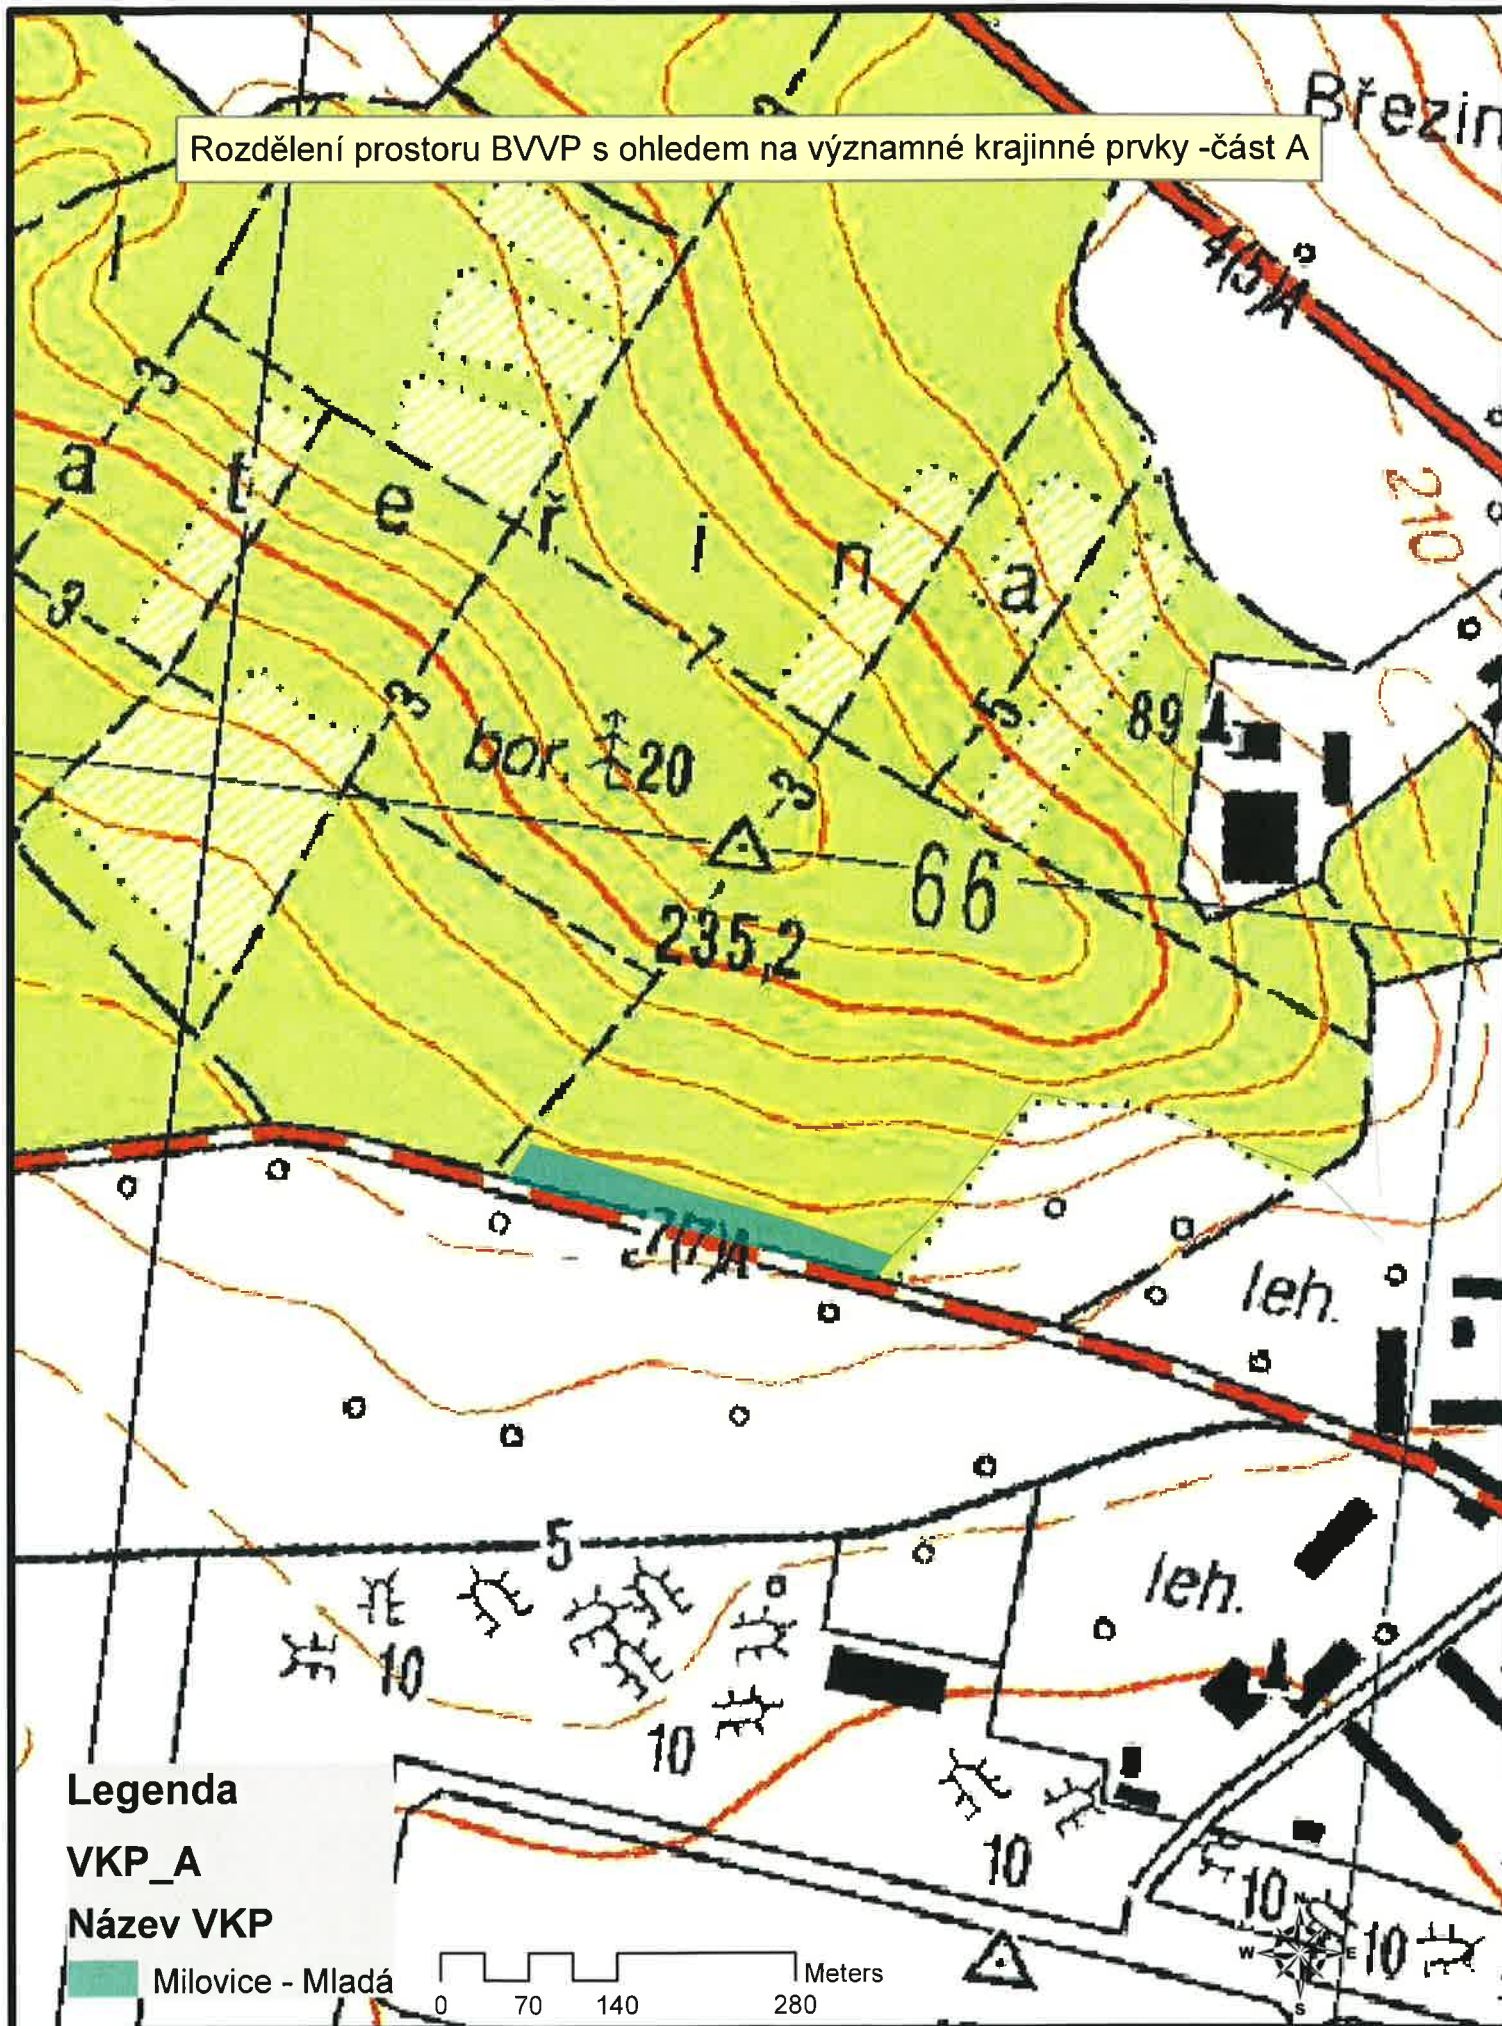

0 95 190 380 Meters

Rozdělení prostoru BVVP s ohledem na významné krajinné prvky - část A

Legenda

VKP\_A

Název VKP

Milovice - Mladá

0 70 140 280 Meters