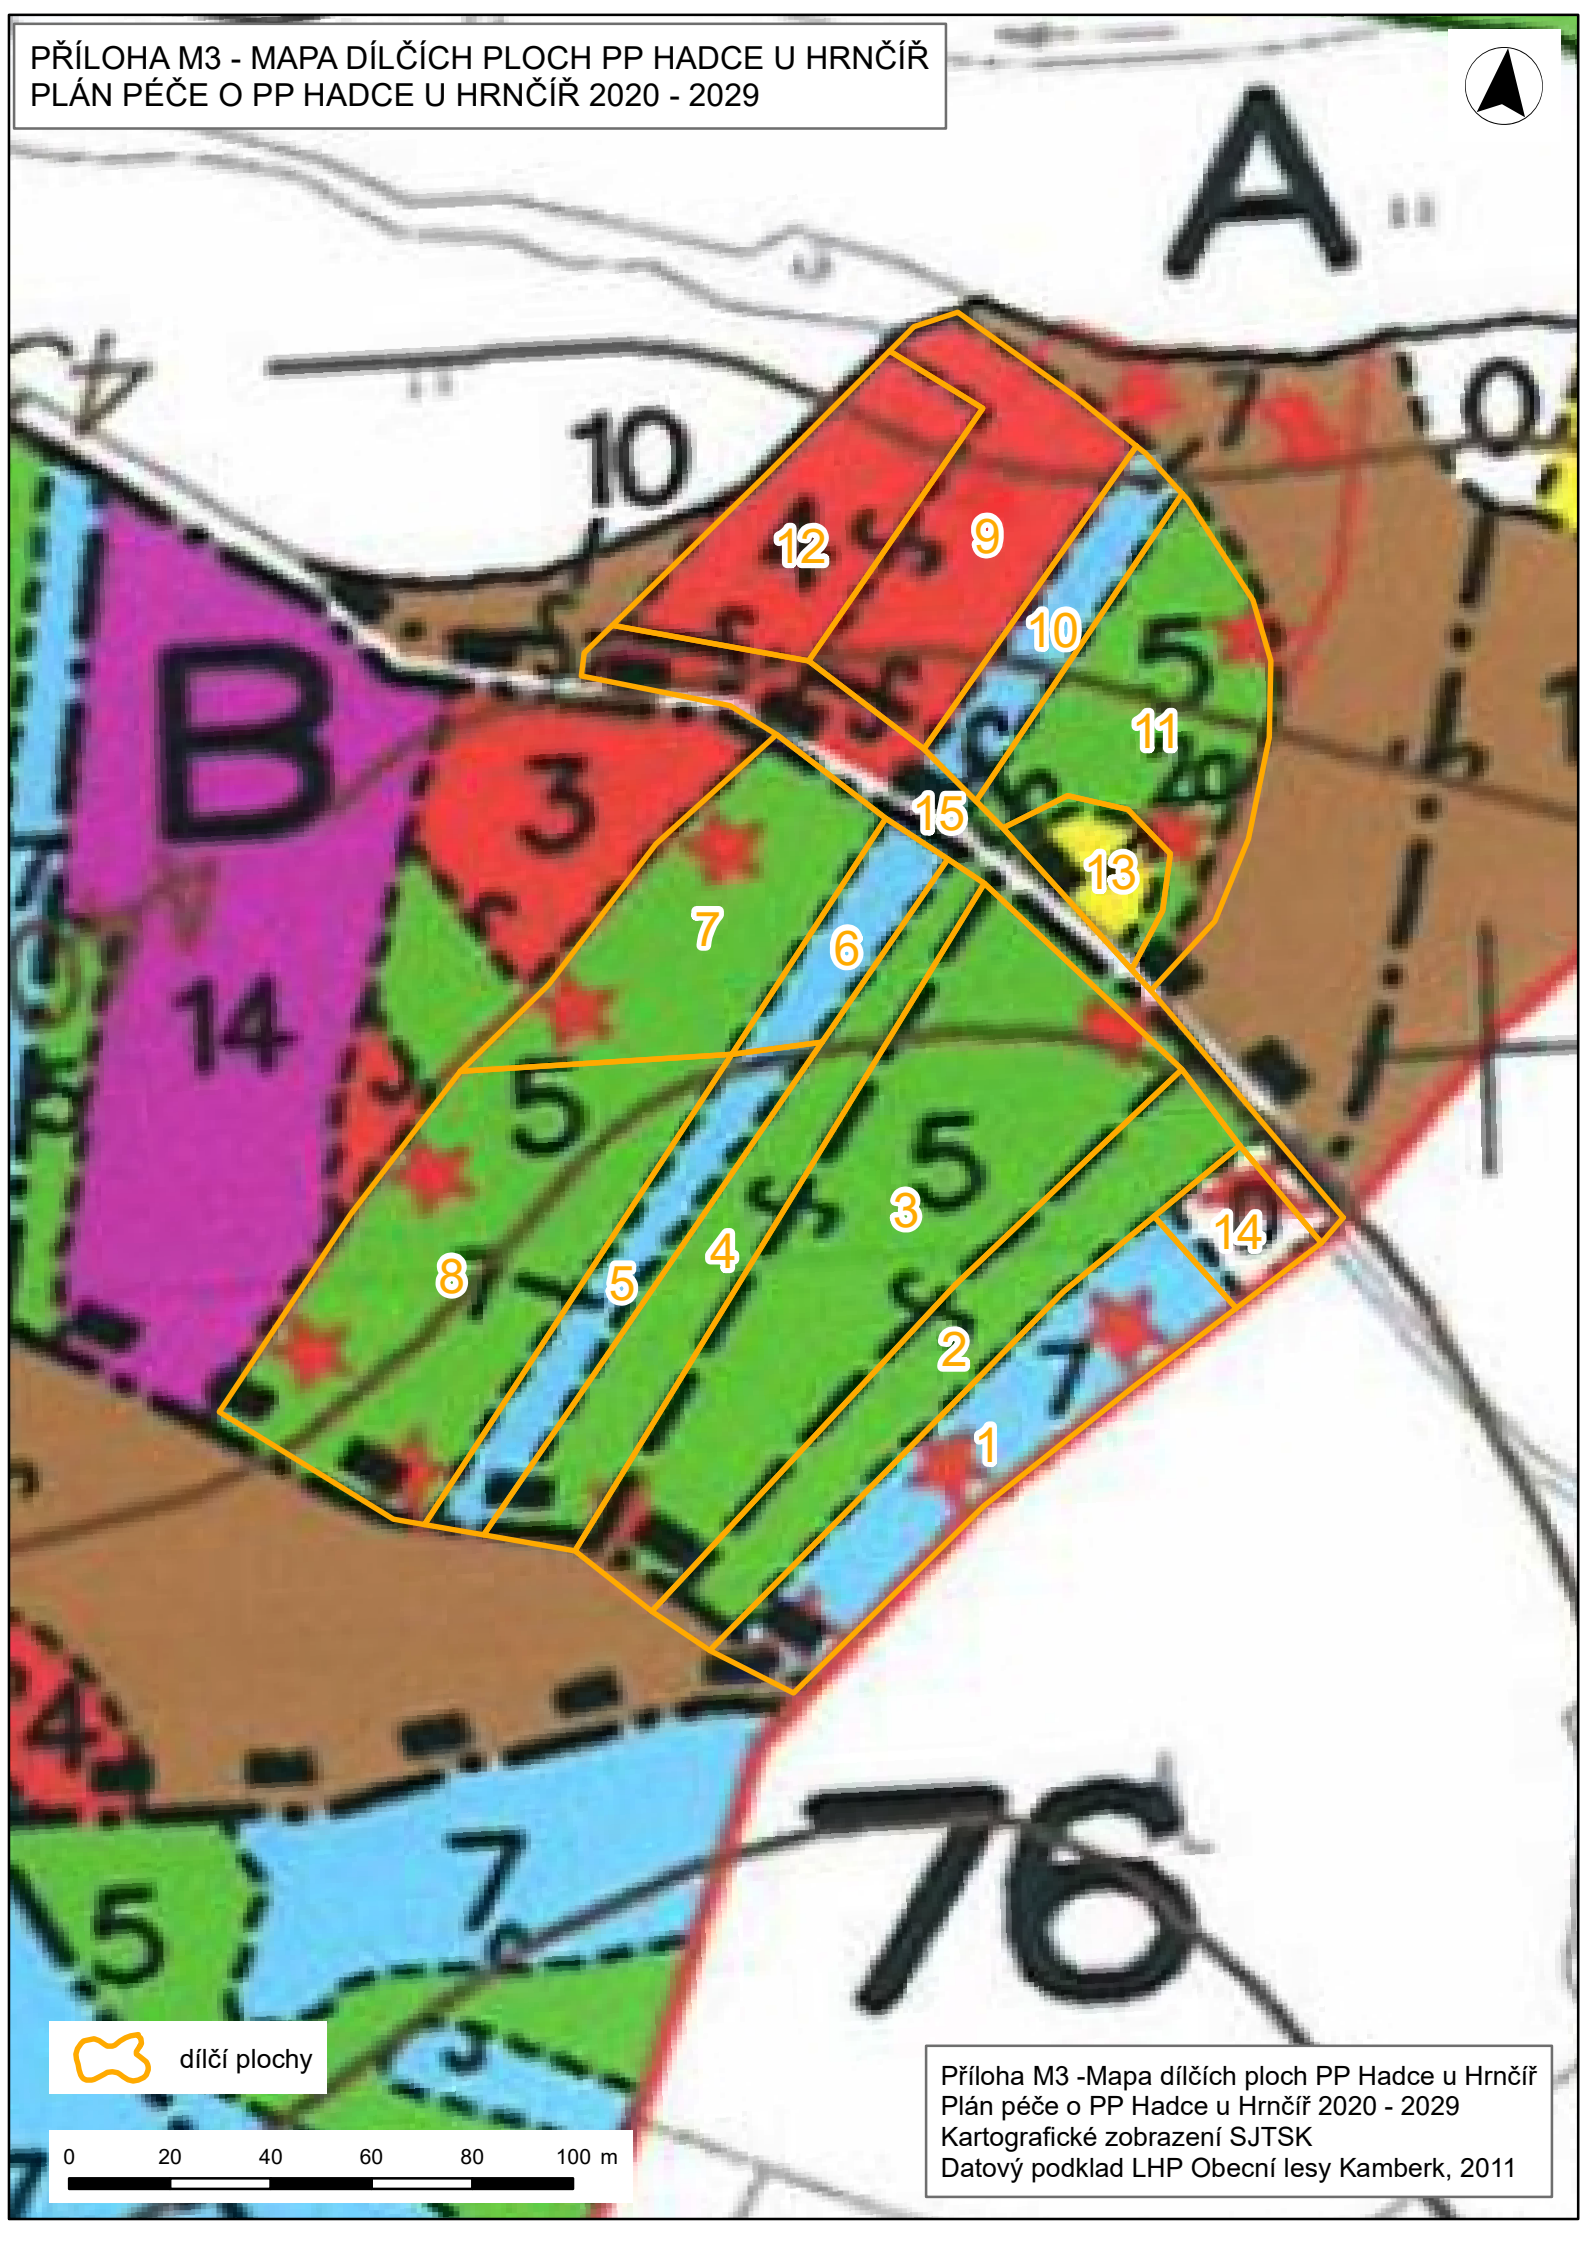

PŘÍLOHA M3 - MAPA DÍLČÍCH PLOCH PP HADCE U HRNČÍŘ  
PLÁN PÉČE O PP HADCE U HRNČÍŘ 2020 - 2029

dílčí plochy

0 20 40 60 80 100 m

Příloha M3 - Mapa dílčích ploch PP Hadce u Hrnčíř  
Plán péče o PP Hadce u Hrnčíř 2020 - 2029  
Kartografické zobrazení SJTSK  
Datový podklad LHP Obecní lesy Kamberk, 2011