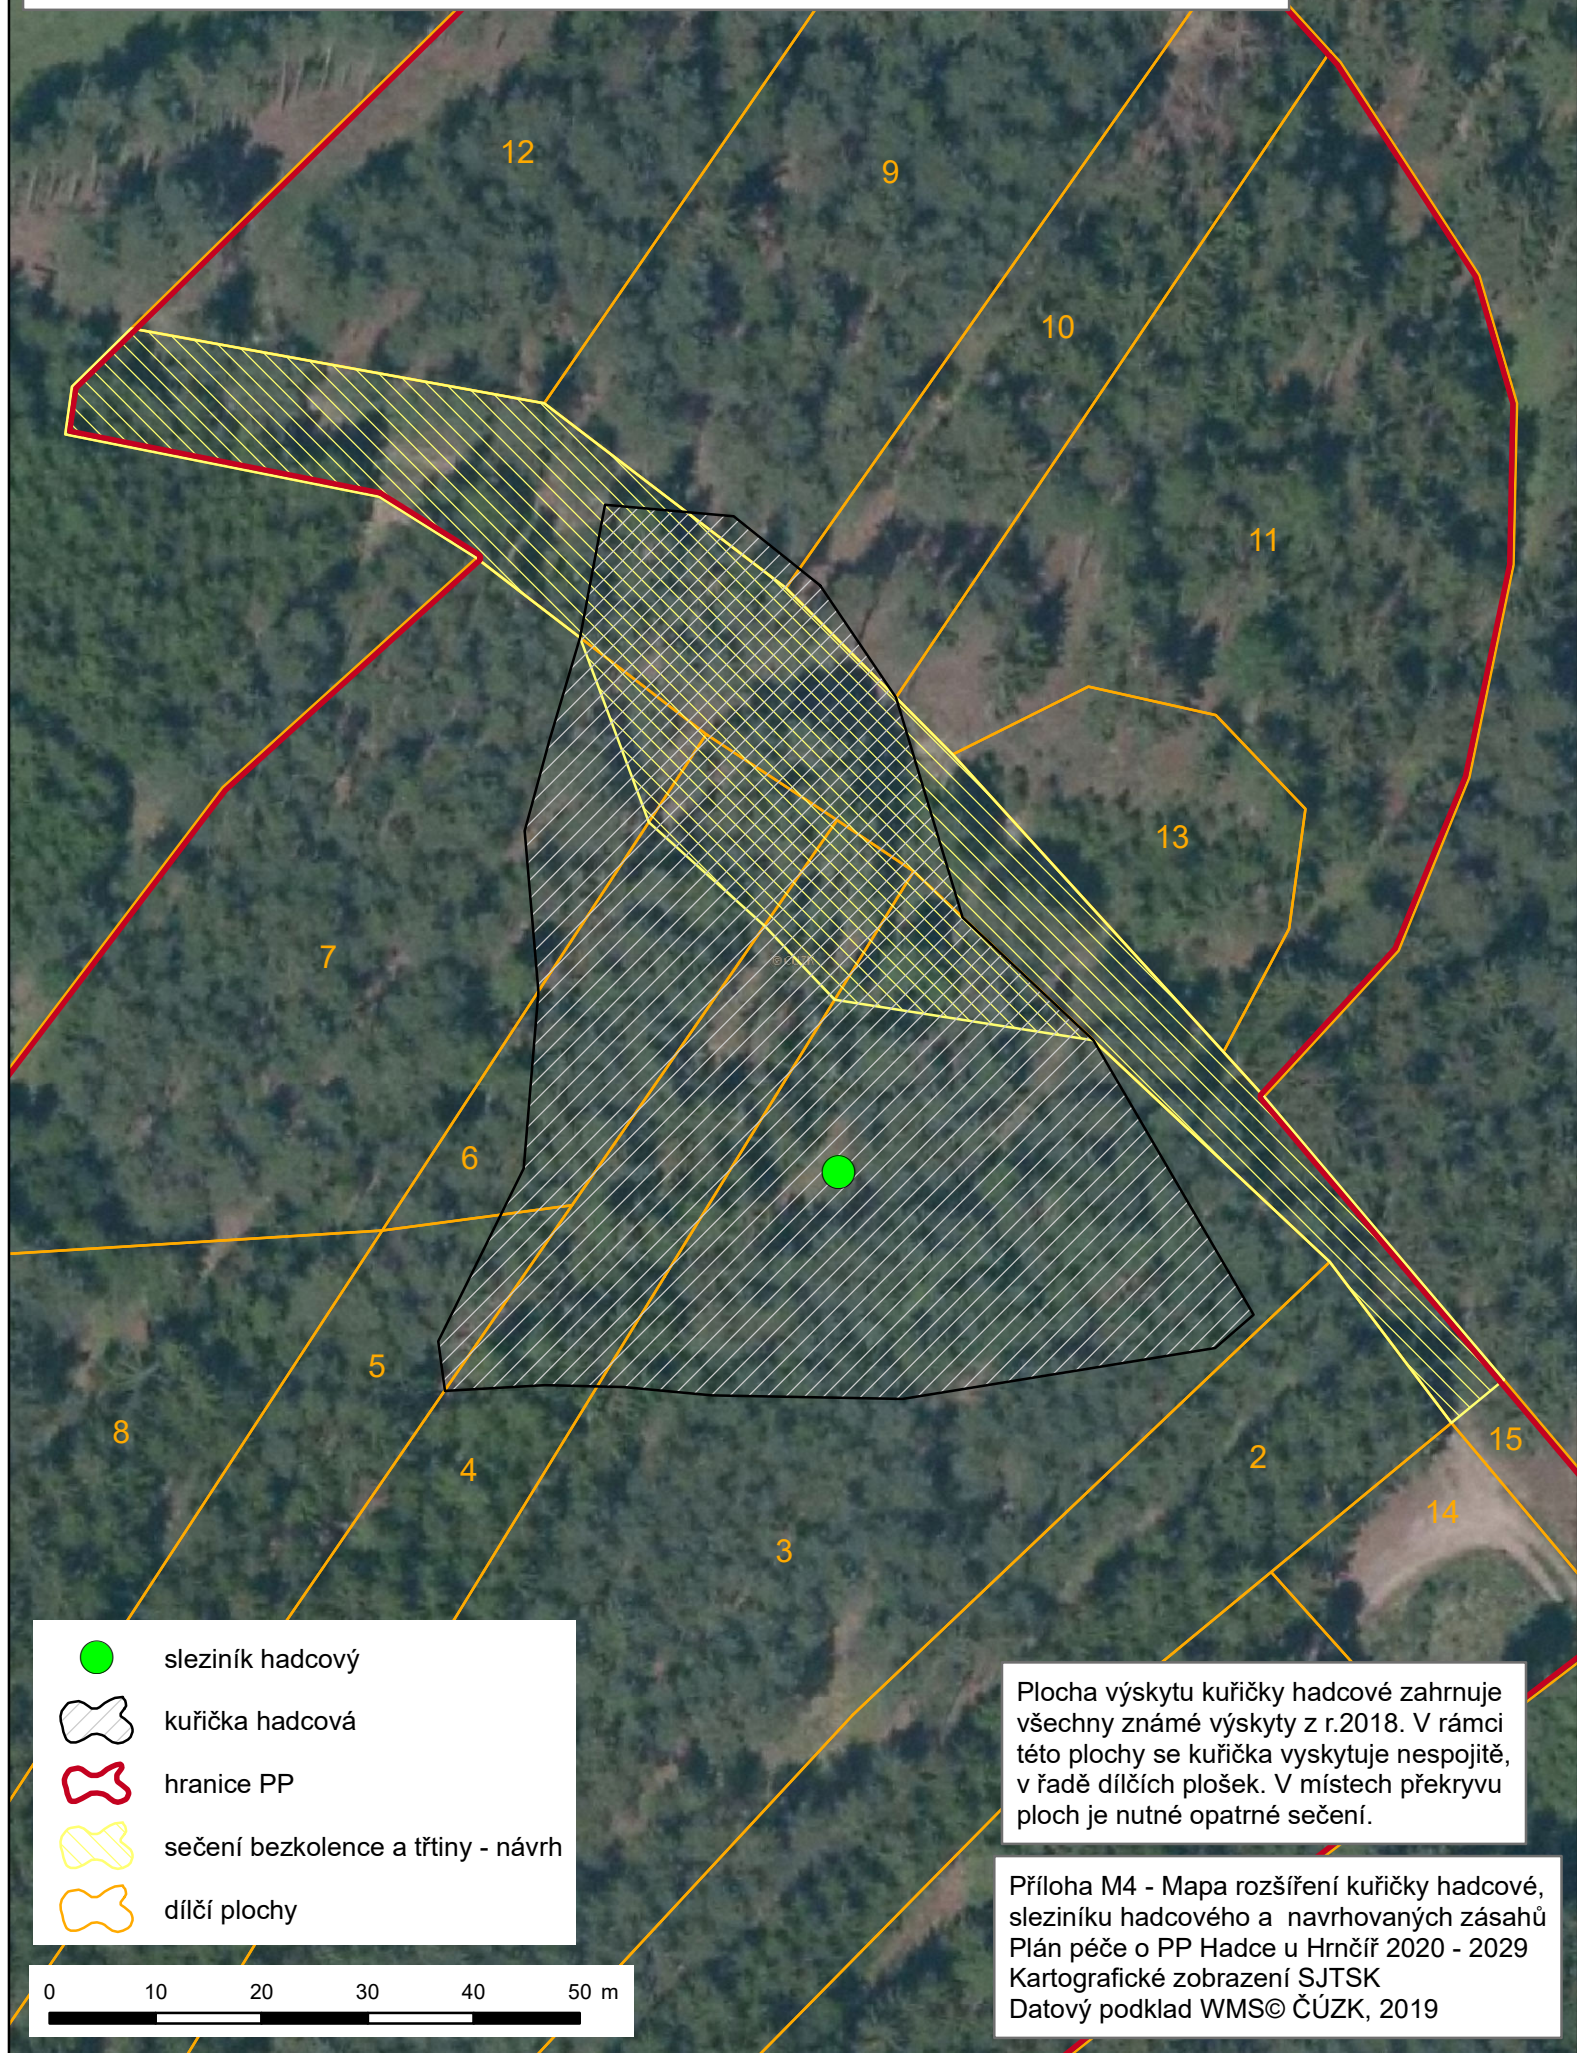

PŘÍLOHA M4 - MAPA ROZŠÍŘENÍ KUŘIČKY HADCOVÉ, SLEZINÍKU HADCOVÉHO A
NAVRHOVANÝCH ZÁSAHŮ
PLÁN PÉČE O PP HADCE U HRNČÍŘ 2020 - 2029

 sleziník hadcový

 kuřička hadcová

 hranice PP

 sečení bezkolence a třtiny - návrh

 dílčí plochy

Plocha výskytu kuřičky hadcové zahrnuje všechny známé výskytu z r.2018. V rámci této plochy se kuřička vyskytuje nespojitě, v řadě dílčích plošek. V místech překryvu ploch je nutné opatrné sečení.

Příloha M4 - Mapa rozšíření kuřičky hadcové, sleziníku hadcového a navrhovaných zásahů Plán péče o PP Hadce u Hrnčíř 2020 - 2029
Kartografické zobrazení SJTSK
Datový podklad WMS© ČÚZK, 2019

0 10 20 30 40 50 m