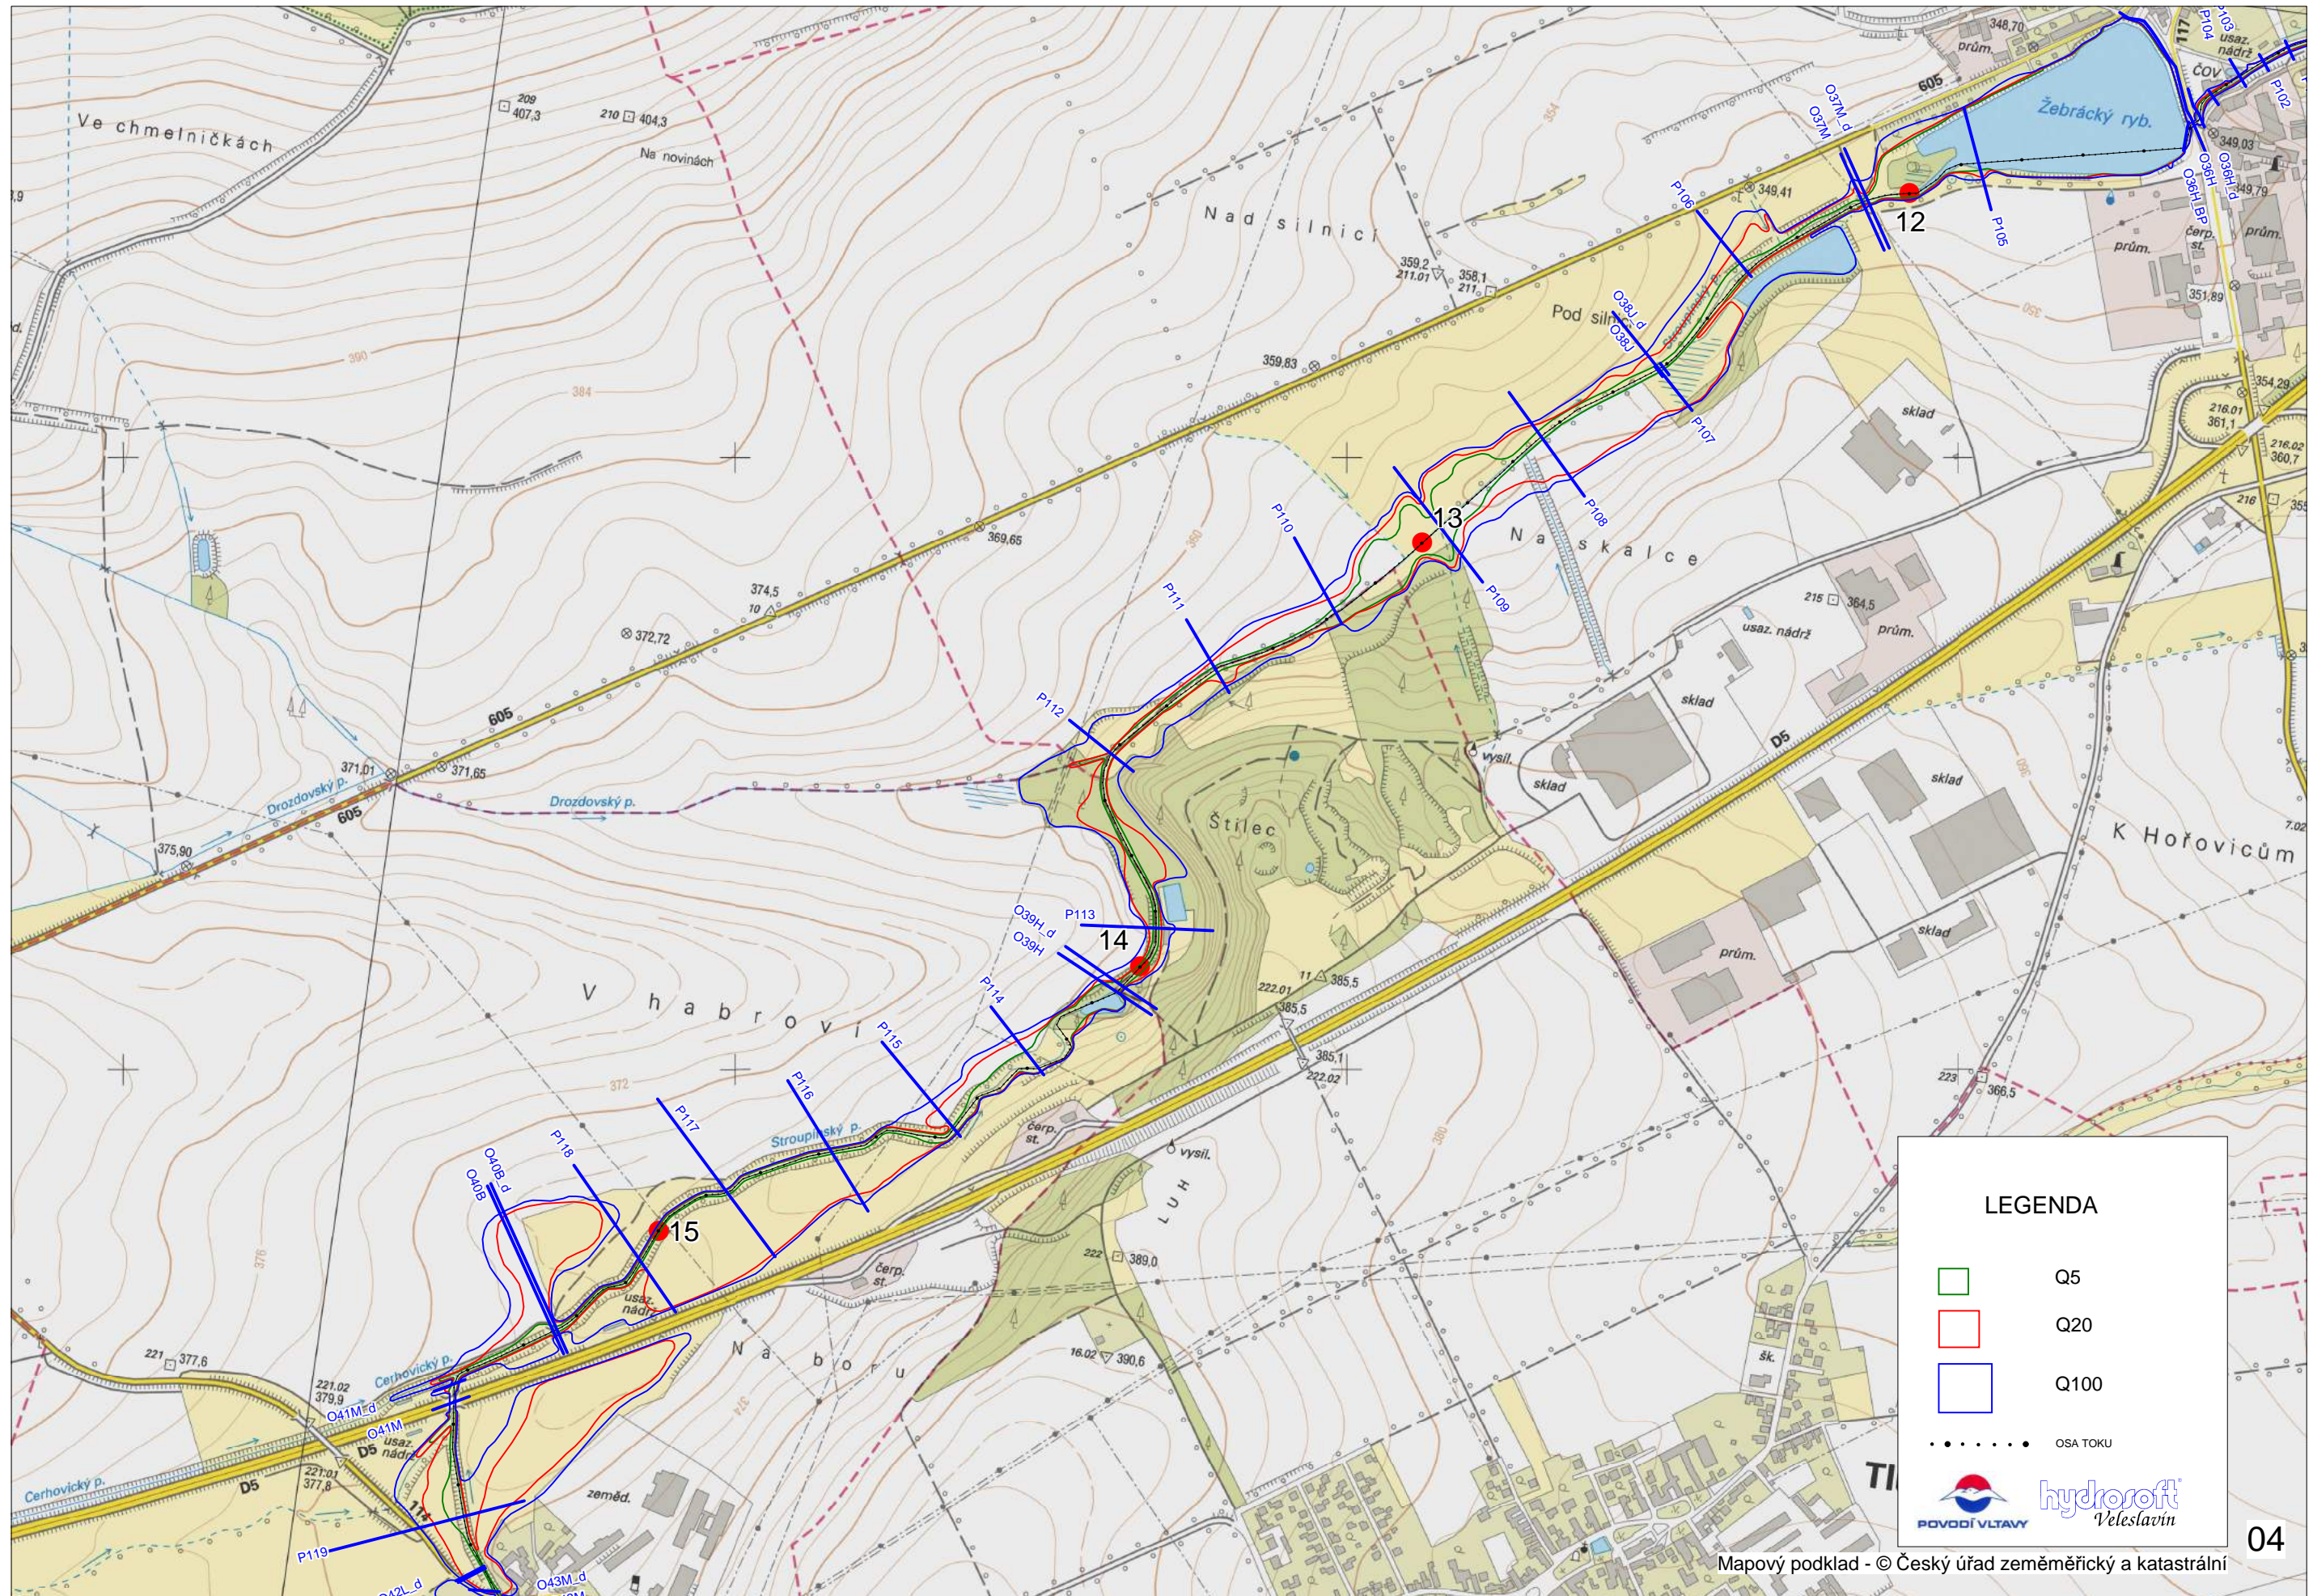

Bavoryně, Březová, Hředle, Kařízek, Knížkovice, Komárov, Nový Mlýn, Opys, Stroupínský Mlýn, Tlustice, Újezd, Točnick, Záluží, Žebrák

LEGENDA

- Q5
- Q20
- Q100
- OSA TOKU

LEGENDA

- Q100
- Aktivní zóna
- OSA TOKU

LEGENDA

- Q100
- ▣ Aktivní zóna
- OSA TOKU

 **hydrosoft**
Veleslavín

LEGENDA

-  Q100
-  Aktivní zóna
-  OSA TOKU

 **hydrosoft**
Ve Veselavíně

05