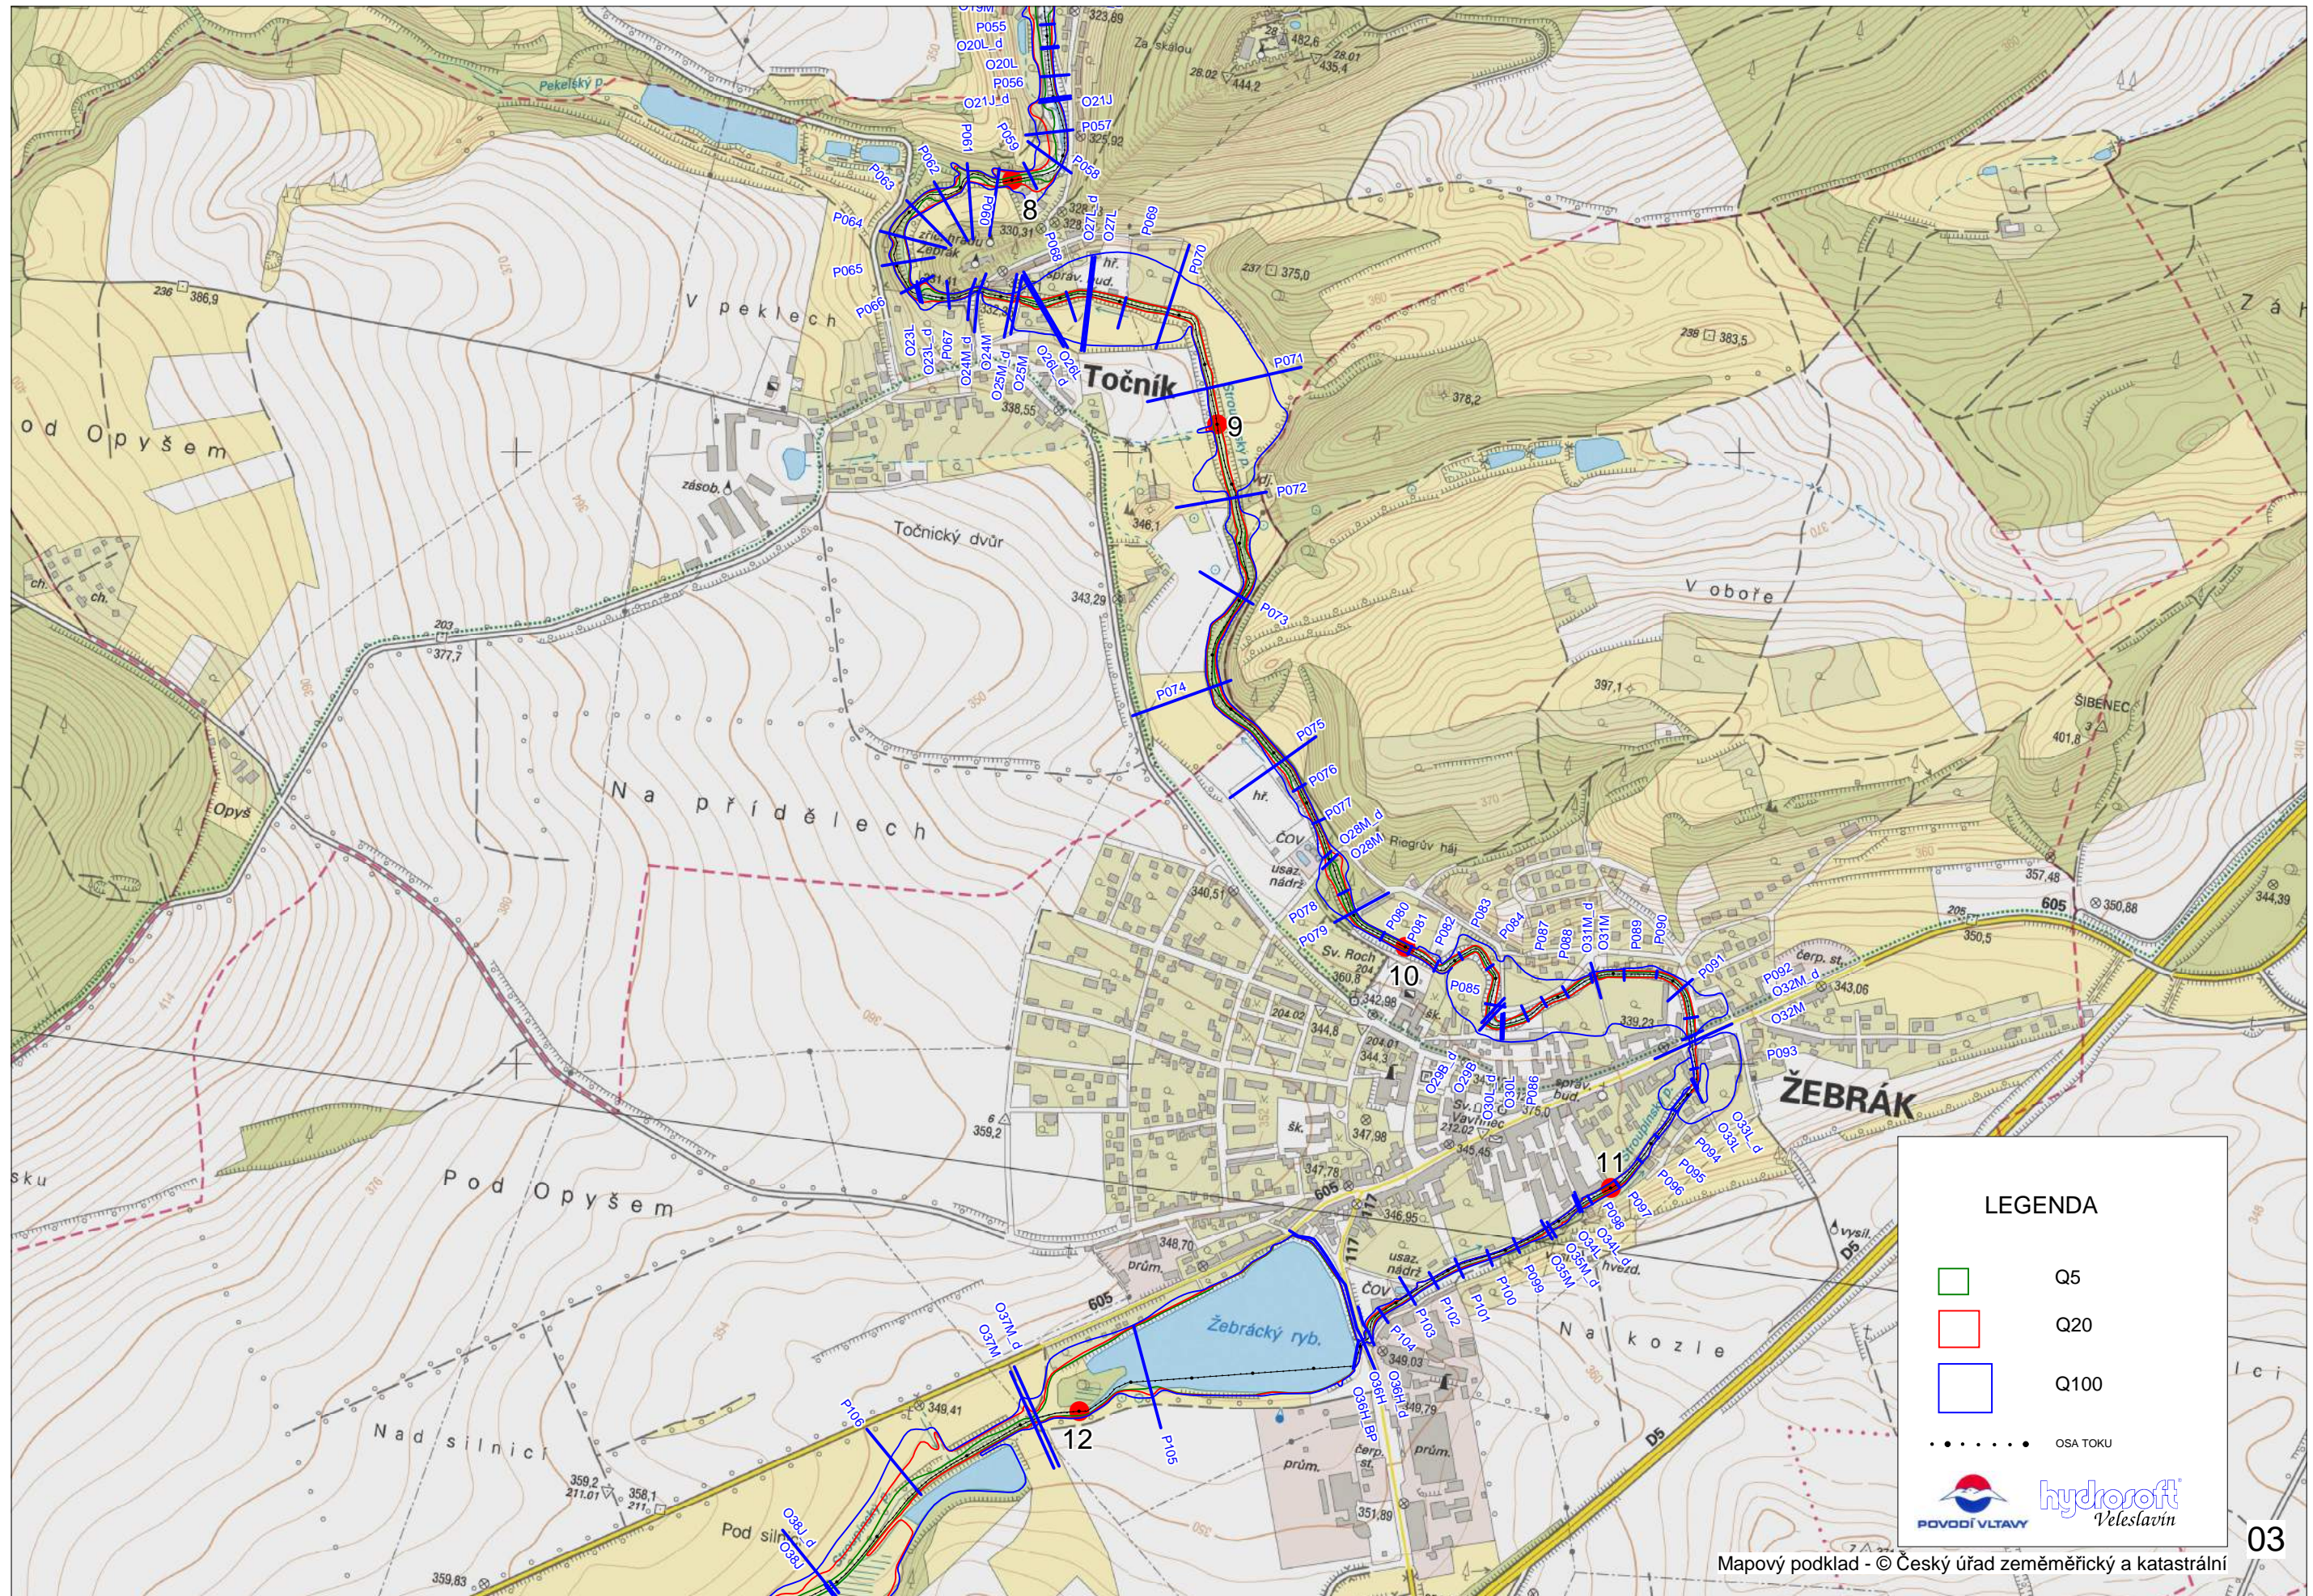

Bavoryně, Březová, Hředle, Kařízek, Knížkovice, Komárov, Nový Mlýn, Opys, Stroupínský Mlýn, Tlustice, Újezd, Točnick, Záluží, Žebrák

LEGENDA

- Q5
- Q20
- Q100
- OSA TOKU

LEGENDA

- Q100
- Aktivní zóna
- OSA TOKU

LEGENDA

- Q100
- ▣ Aktivní zóna
- OSA TOKU

 **hydrosoft**
Veleslavín

LEGENDA

-  Q100
-  Aktivní zóna
-  OSA TOKU

 **hydrosoft**
Ve Veselavíně

05