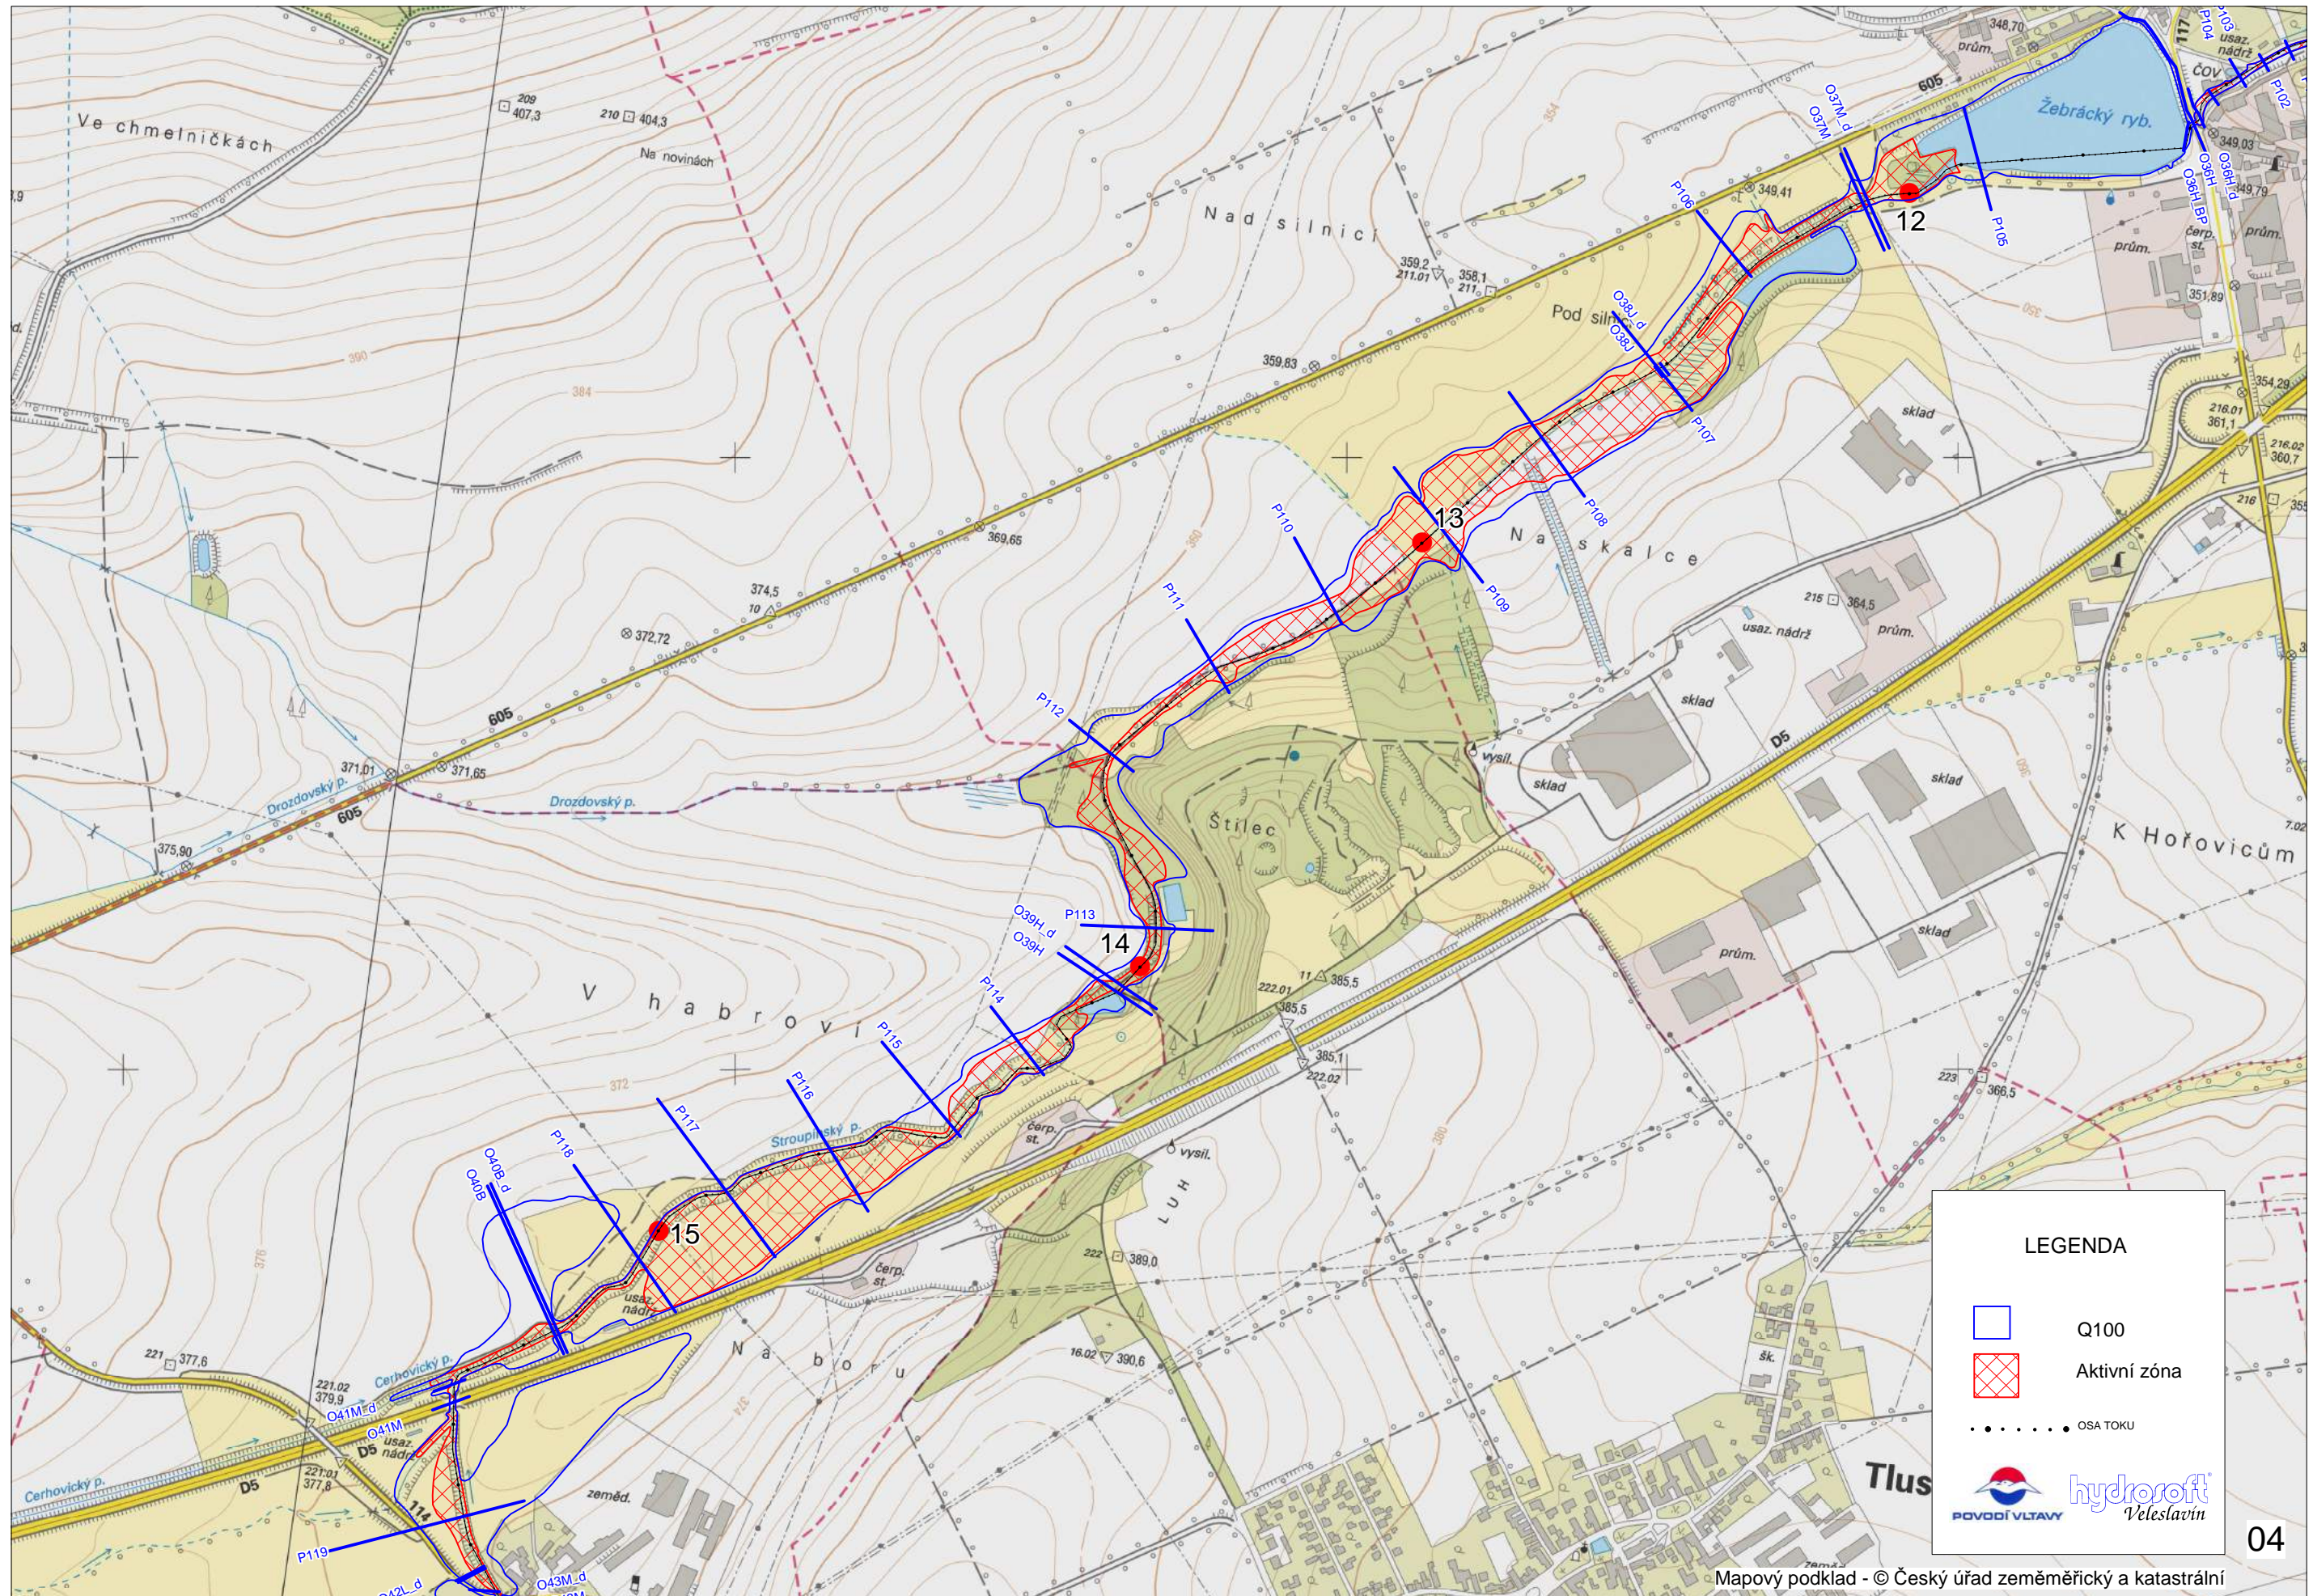

Bavoryně, Březová, Hředle, Kařízek, Knížkovice, Komárov, Nový Mlýn, Opys, Stroupínský Mlýn, Tlustice, Újezd, Točnick, Záluží, Žebrák

LEGENDA

- Q5
- Q20
- Q100
- OSA TOKU

LEGENDA

- Q100
- Aktivní zóna
- OSA TOKU

LEGENDA

- Q100
- ▣ Aktivní zóna
- OSA TOKU

 **hydrosoft**
Veleslavín

LEGENDA

-  Q100
-  Aktivní zóna
-  OSA TOKU

 **hydrosoft**
Ve Veselavíně

05