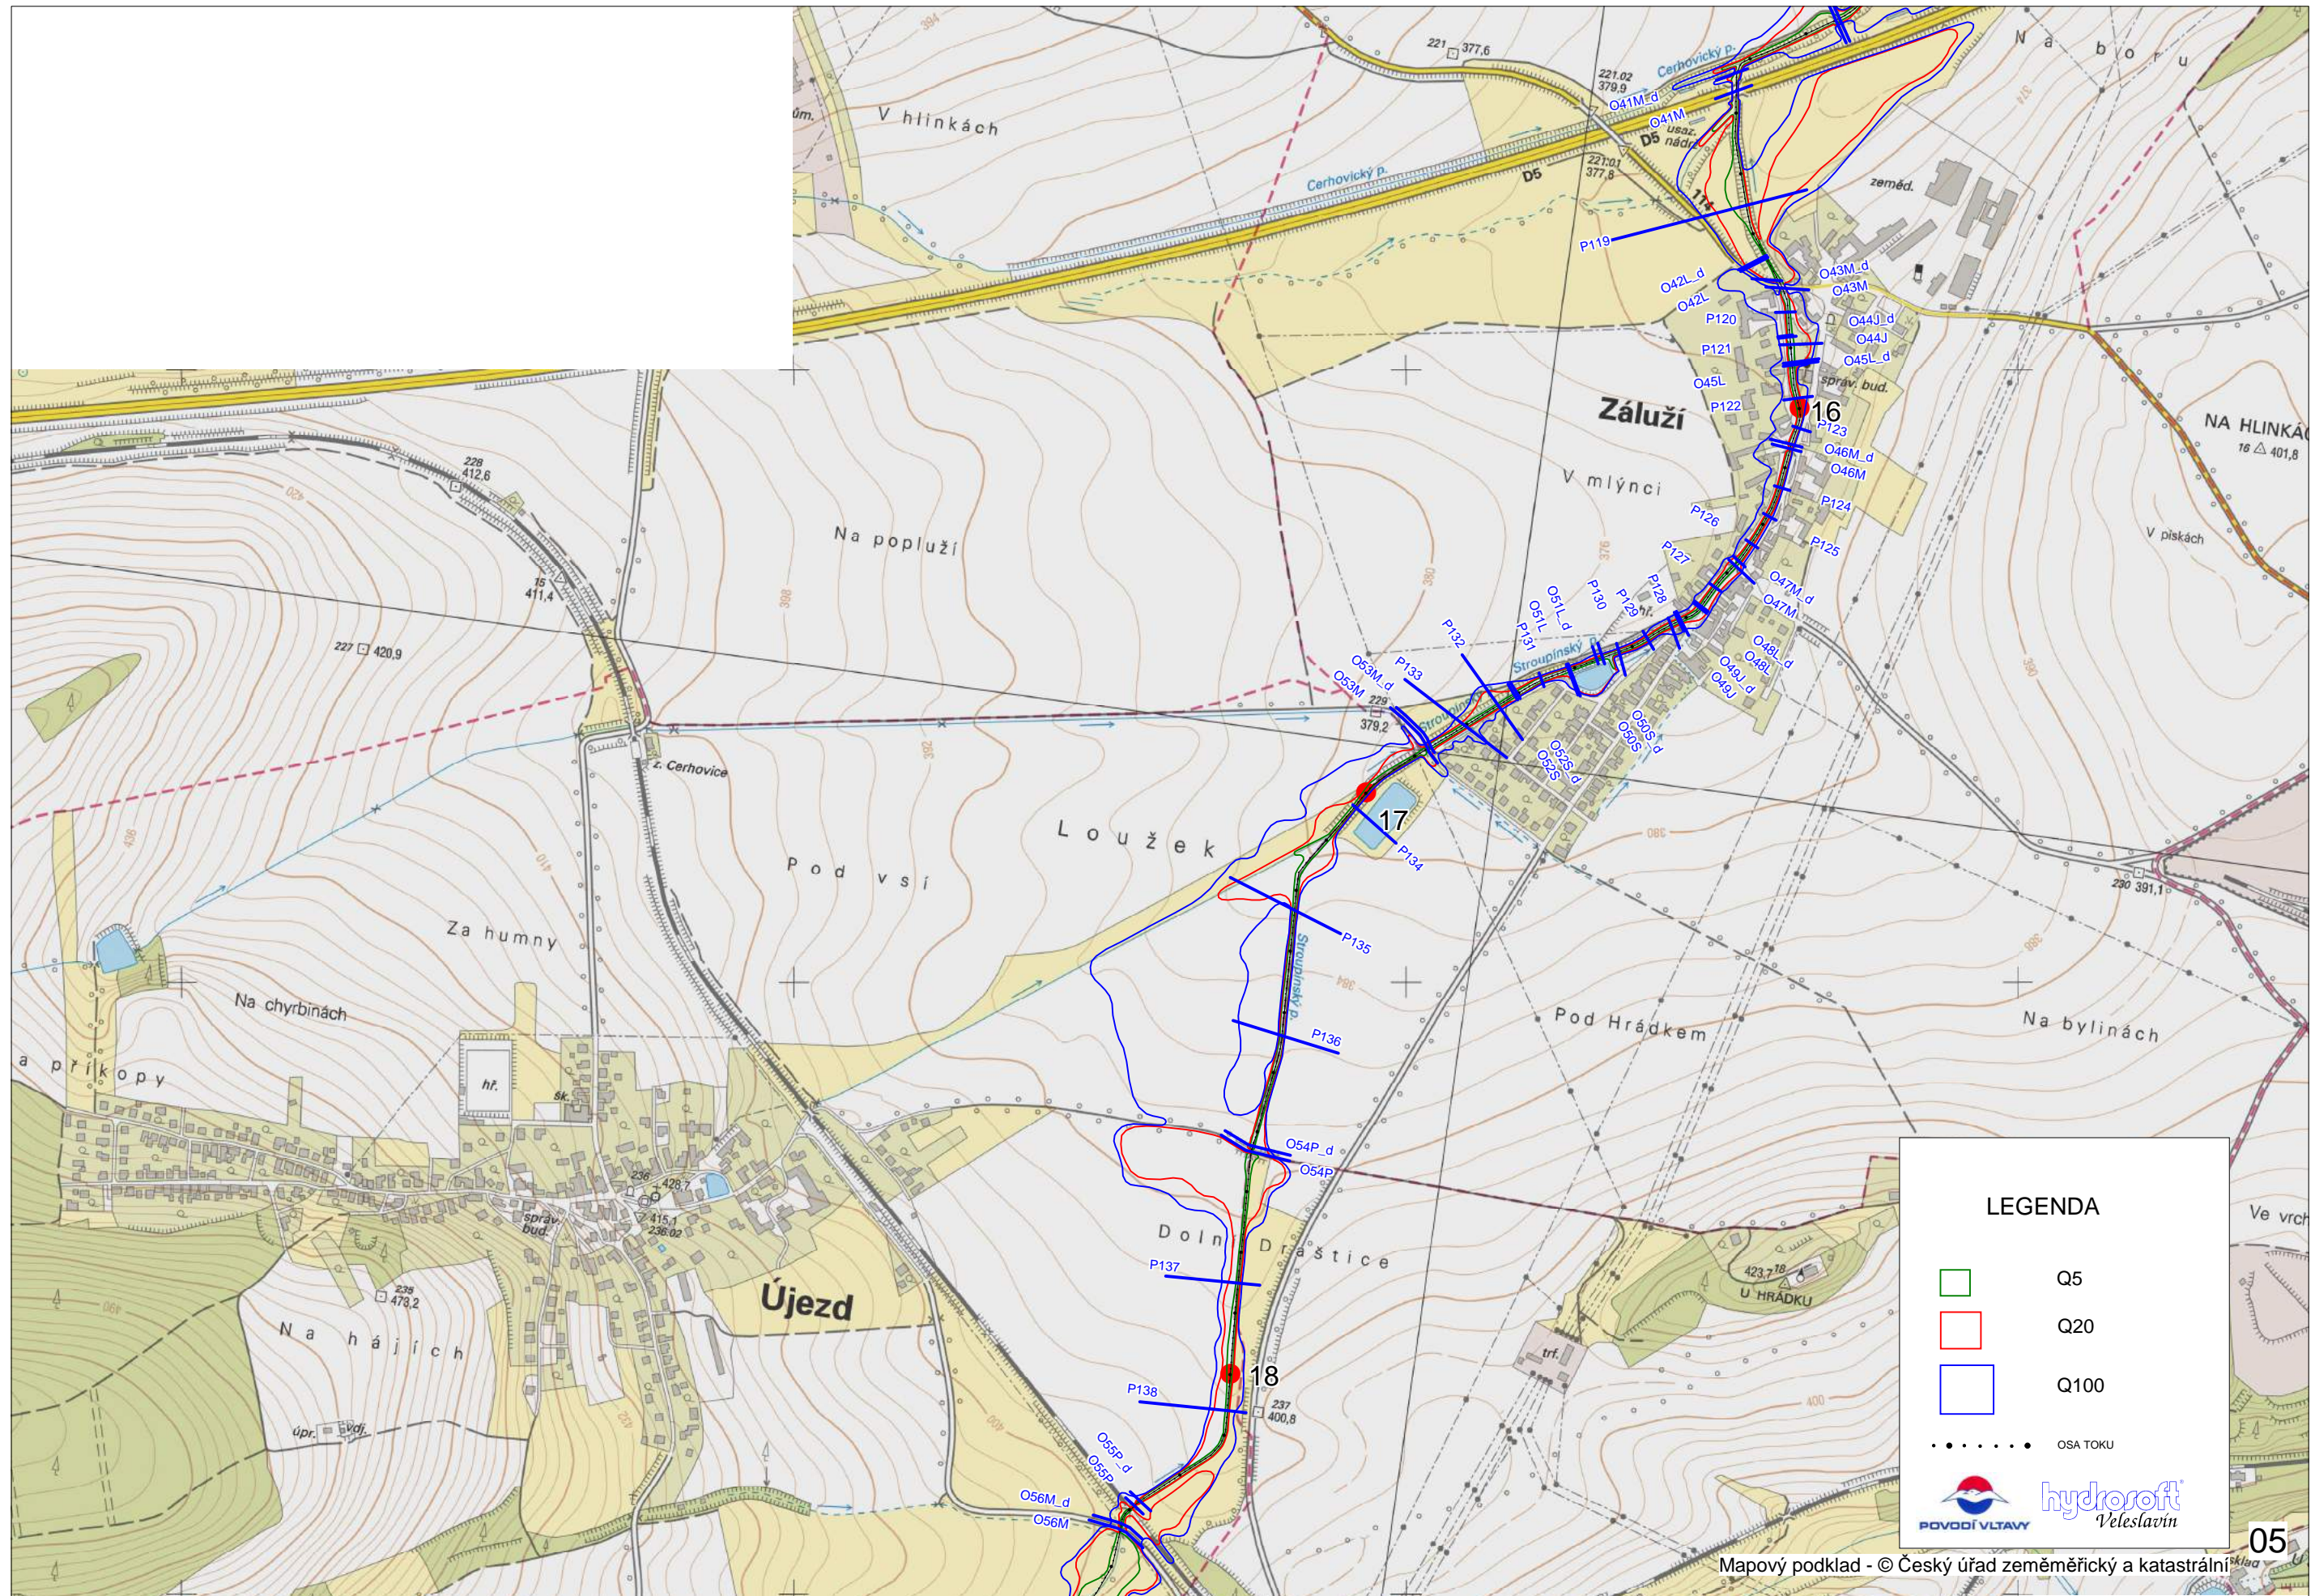

Bavoryně, Březová, Hředle, Kařízek, Knížkovice, Komárov, Nový Mlýn, Opys, Stroupínský Mlýn, Tlustice, Újezd, Točnick, Záluží, Žebrák

LEGENDA

- Q5
- Q20
- Q100
- OSA TOKU

LEGENDA

- Q100
- Aktivní zóna
- OSA TOKU

LEGENDA

- Q100
- ▣ Aktivní zóna
- OSA TOKU

 **hydrosoft**
Veleslavín

LEGENDA

-  Q100
-  Aktivní zóna
-  OSA TOKU

 **hydrosoft**
Ve Veselavíně

05