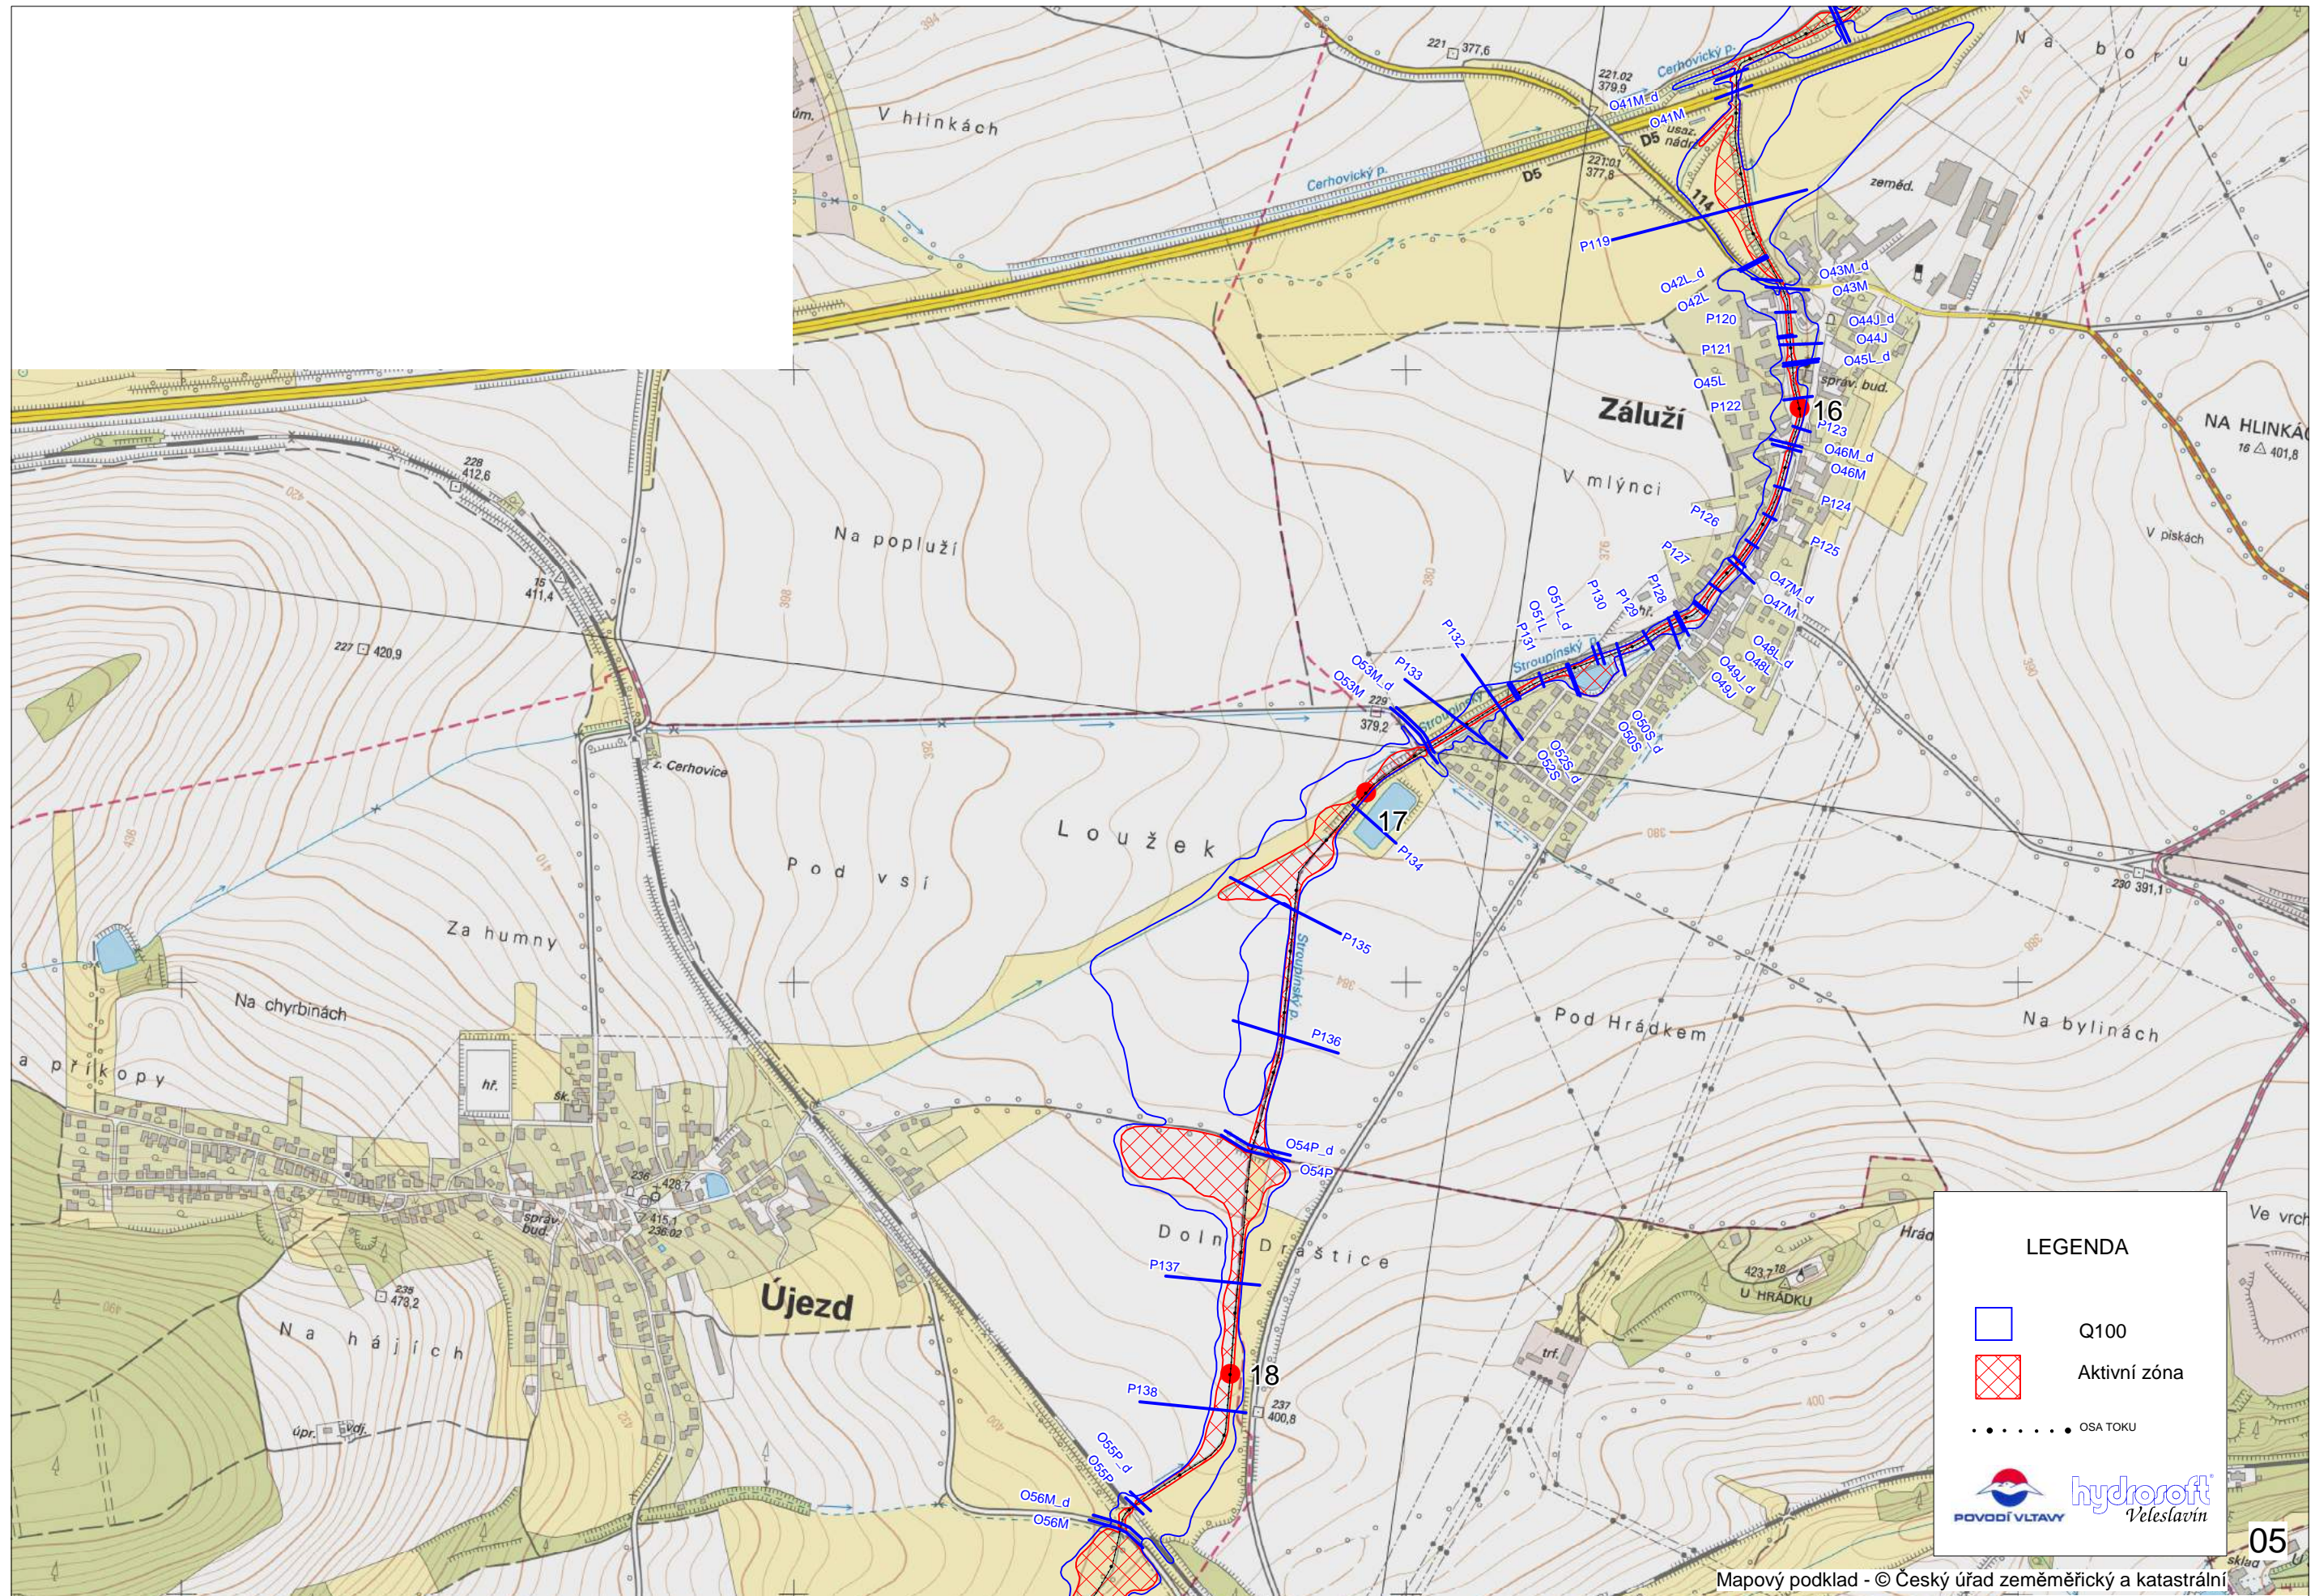

Bavoryně, Březová, Hředle, Kařízek, Knížkovice, Komárov, Nový Mlýn, Opys, Stroupínský Mlýn, Tlustice, Újezd, Točnick, Záluží, Žebrák

LEGENDA

- Q5
- Q20
- Q100
- OSA TOKU

LEGENDA

- Q100
- Aktivní zóna
- OSA TOKU

LEGENDA

- Q100
- ▣ Aktivní zóna
- OSA TOKU

 **hydrosoft**
Veleslavín

LEGENDA

-  Q100
-  Aktivní zóna
-  OSA TOKU

 **hydrosoft**
Ve Veselavíně

05