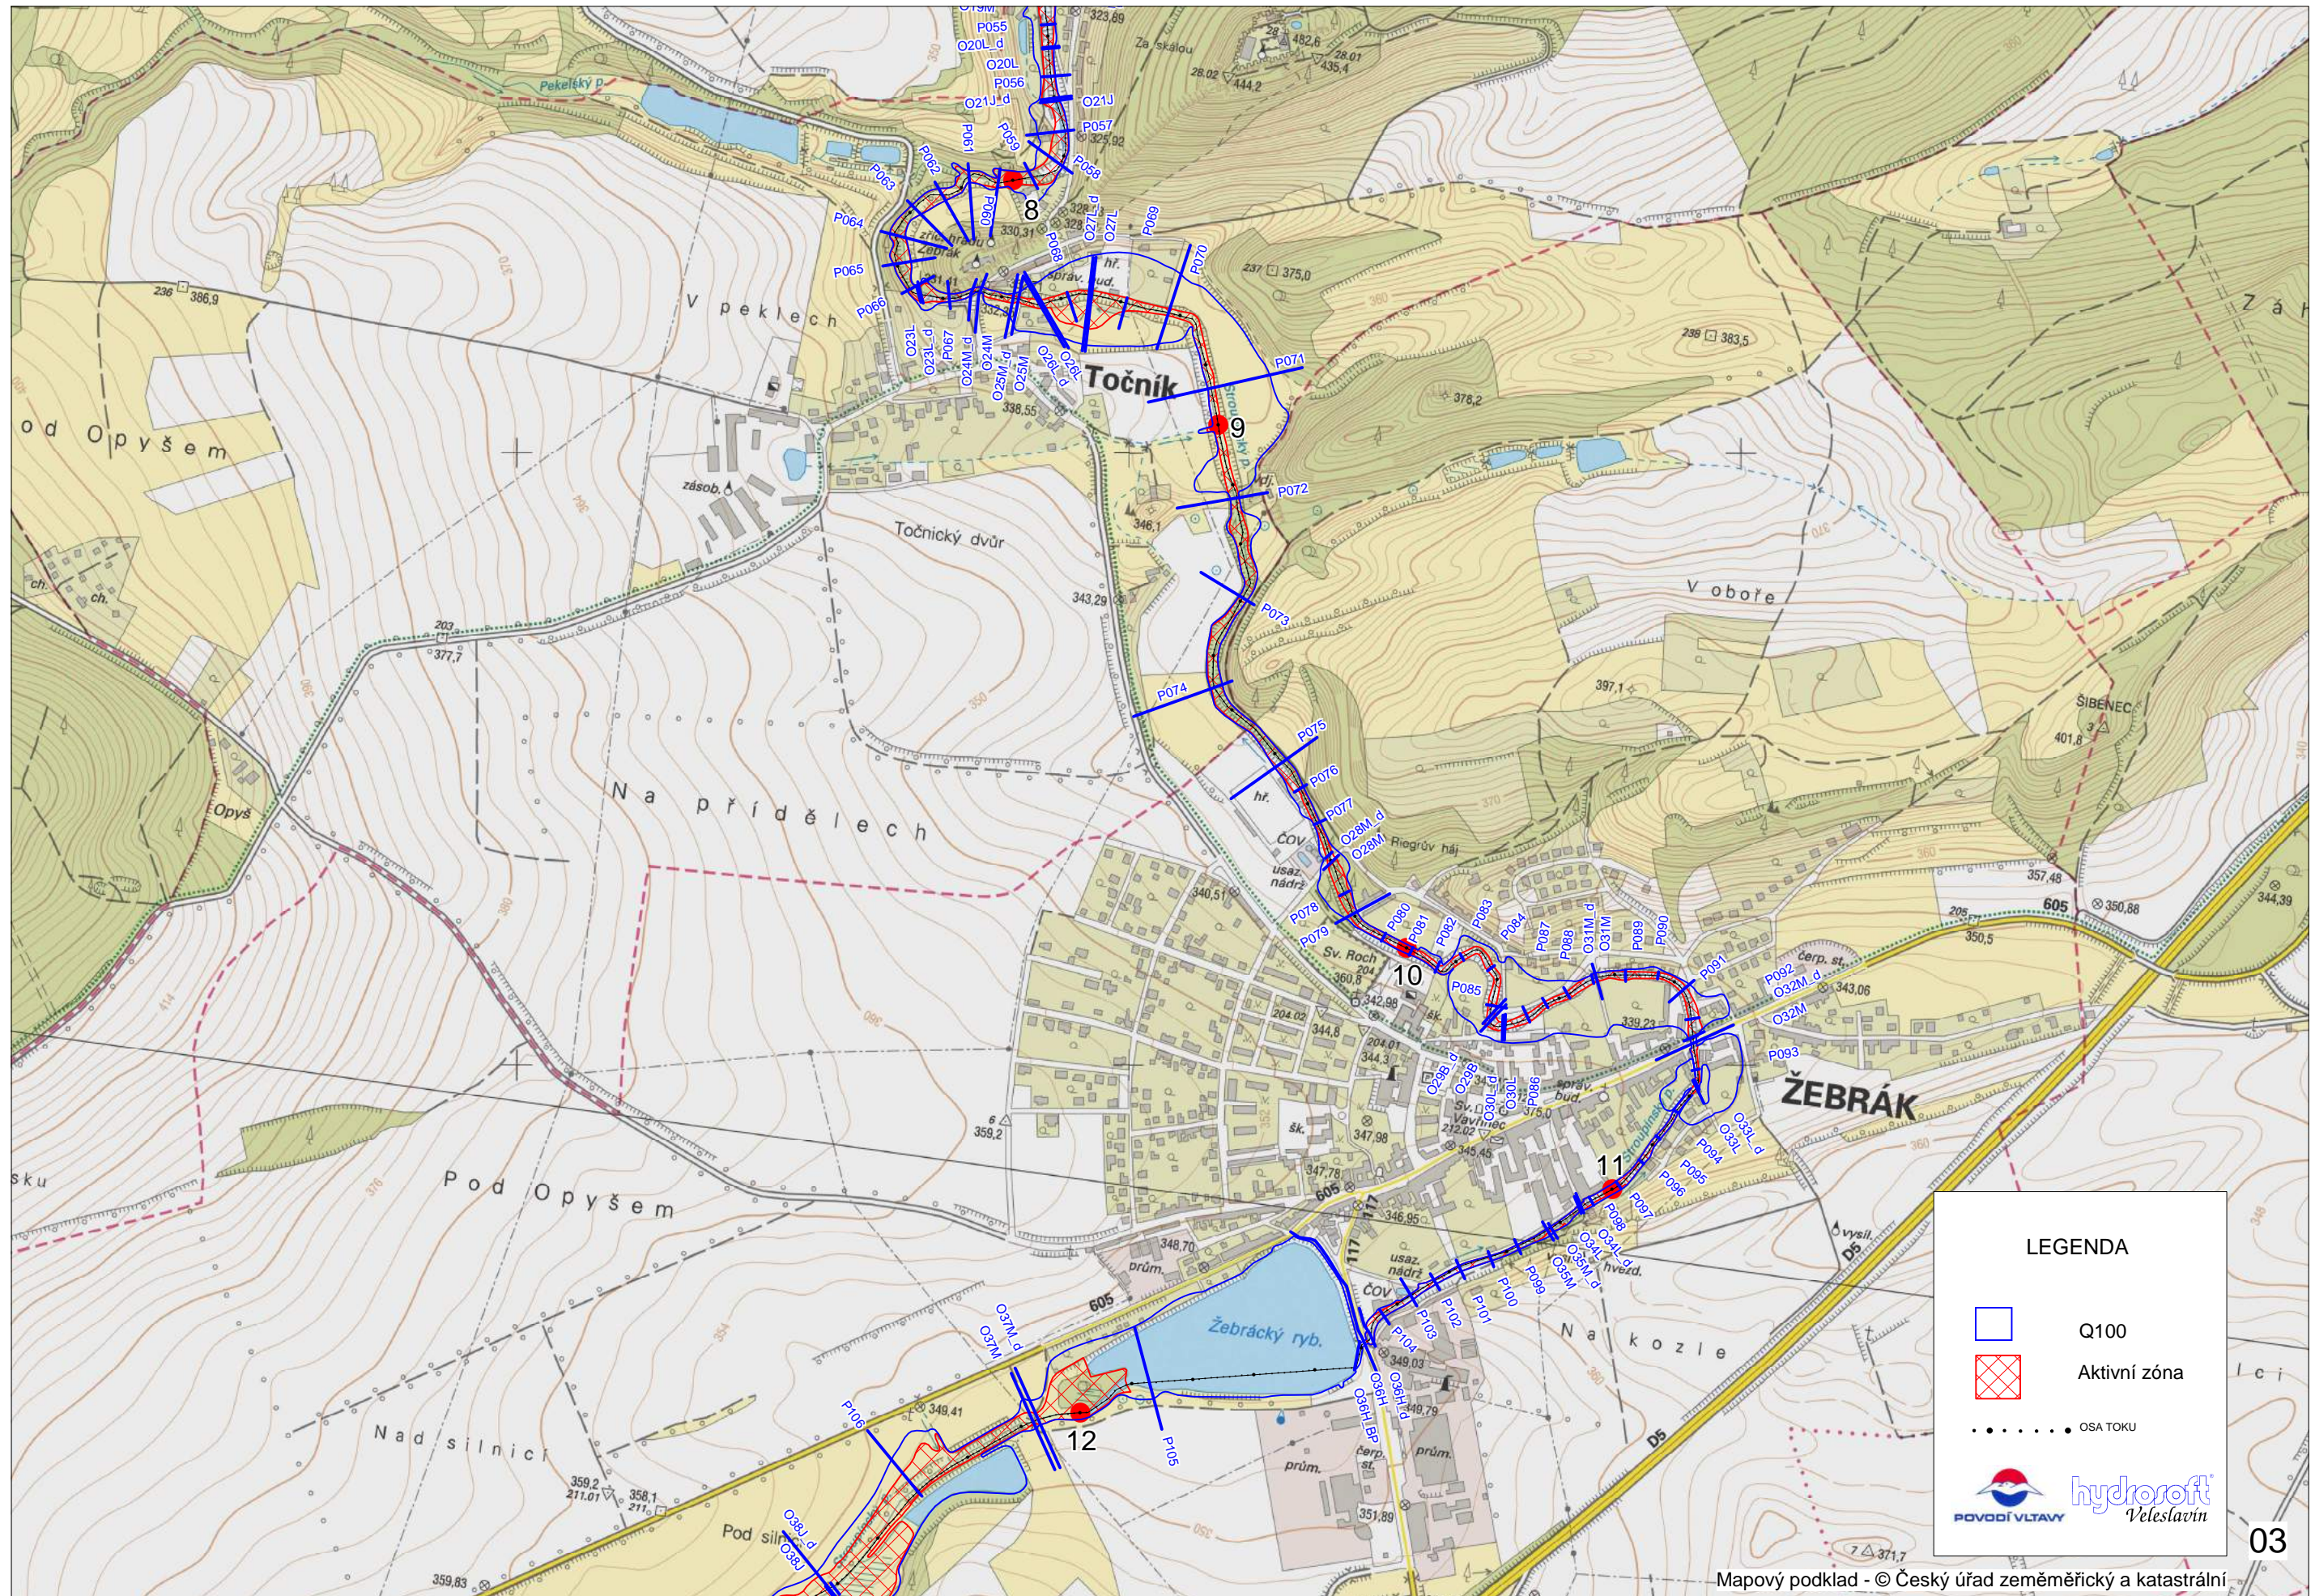

Bavoryně, Březová, Hředle, Kařízek, Knížkovice, Komárov, Nový Mlýn, Opys, Stroupínský Mlýn, Tlustice, Újezd, Točnick, Záluží, Žebrák

LEGENDA

- Q5
- Q20
- Q100
- OSA TOKU

LEGENDA

- Q100
- Aktivní zóna
- OSA TOKU

LEGENDA

- Q100
- ▣ Aktivní zóna
- OSA TOKU

 **hydrosoft**
Veleslavín

LEGENDA

-  Q100
-  Aktivní zóna
-  OSA TOKU

 **hydrosoft**
Ve Veselavíně

05