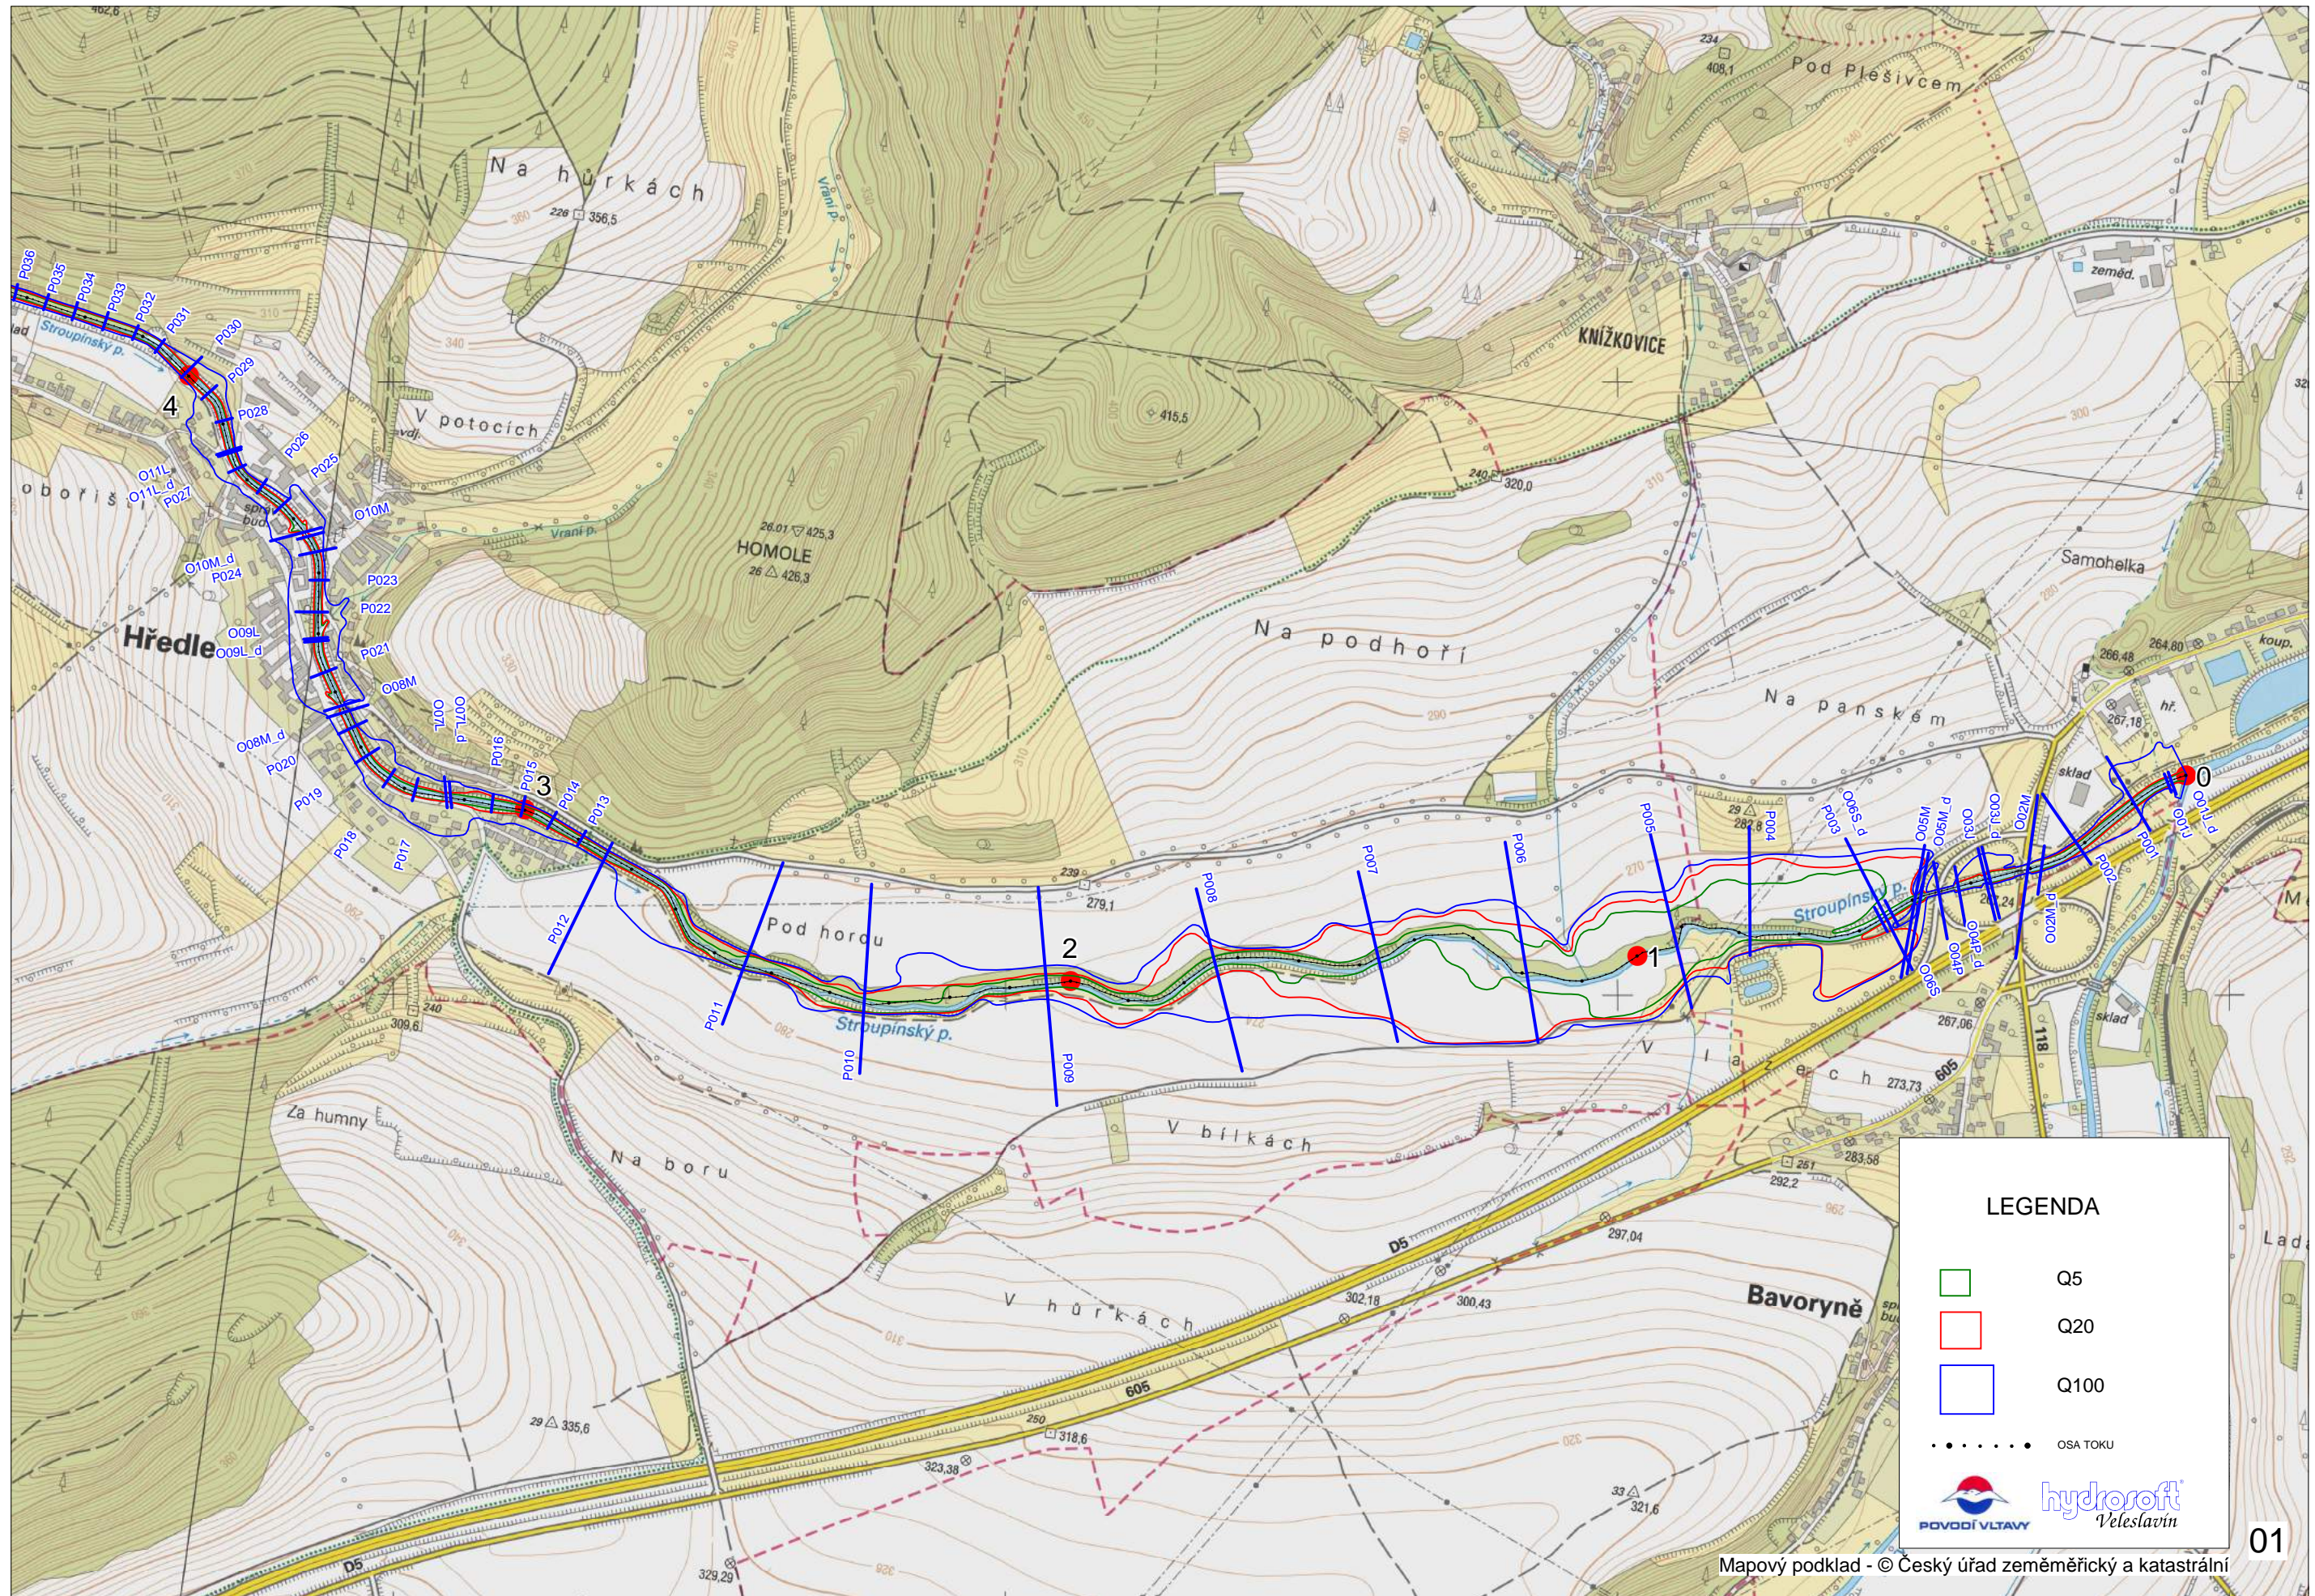

Bavoryně, Březová, Hředle, Kařízek, Knížkovice, Komárov, Nový Mlýn, Opys, Stroupínský Mlýn, Tlustice, Újezd, Točnick, Záluží, Žebrák

LEGENDA

- Q5
- Q20
- Q100
- OSA TOKU

LEGENDA

- Q100
- Aktivní zóna
- OSA TOKU

LEGENDA

- Q100
- ▣ Aktivní zóna
- OSA TOKU

 **hydrosoft**
Veleslavín

LEGENDA

-  Q100
-  Aktivní zóna
-  OSA TOKU

 **hydrosoft**
Ve Veselavíně

05