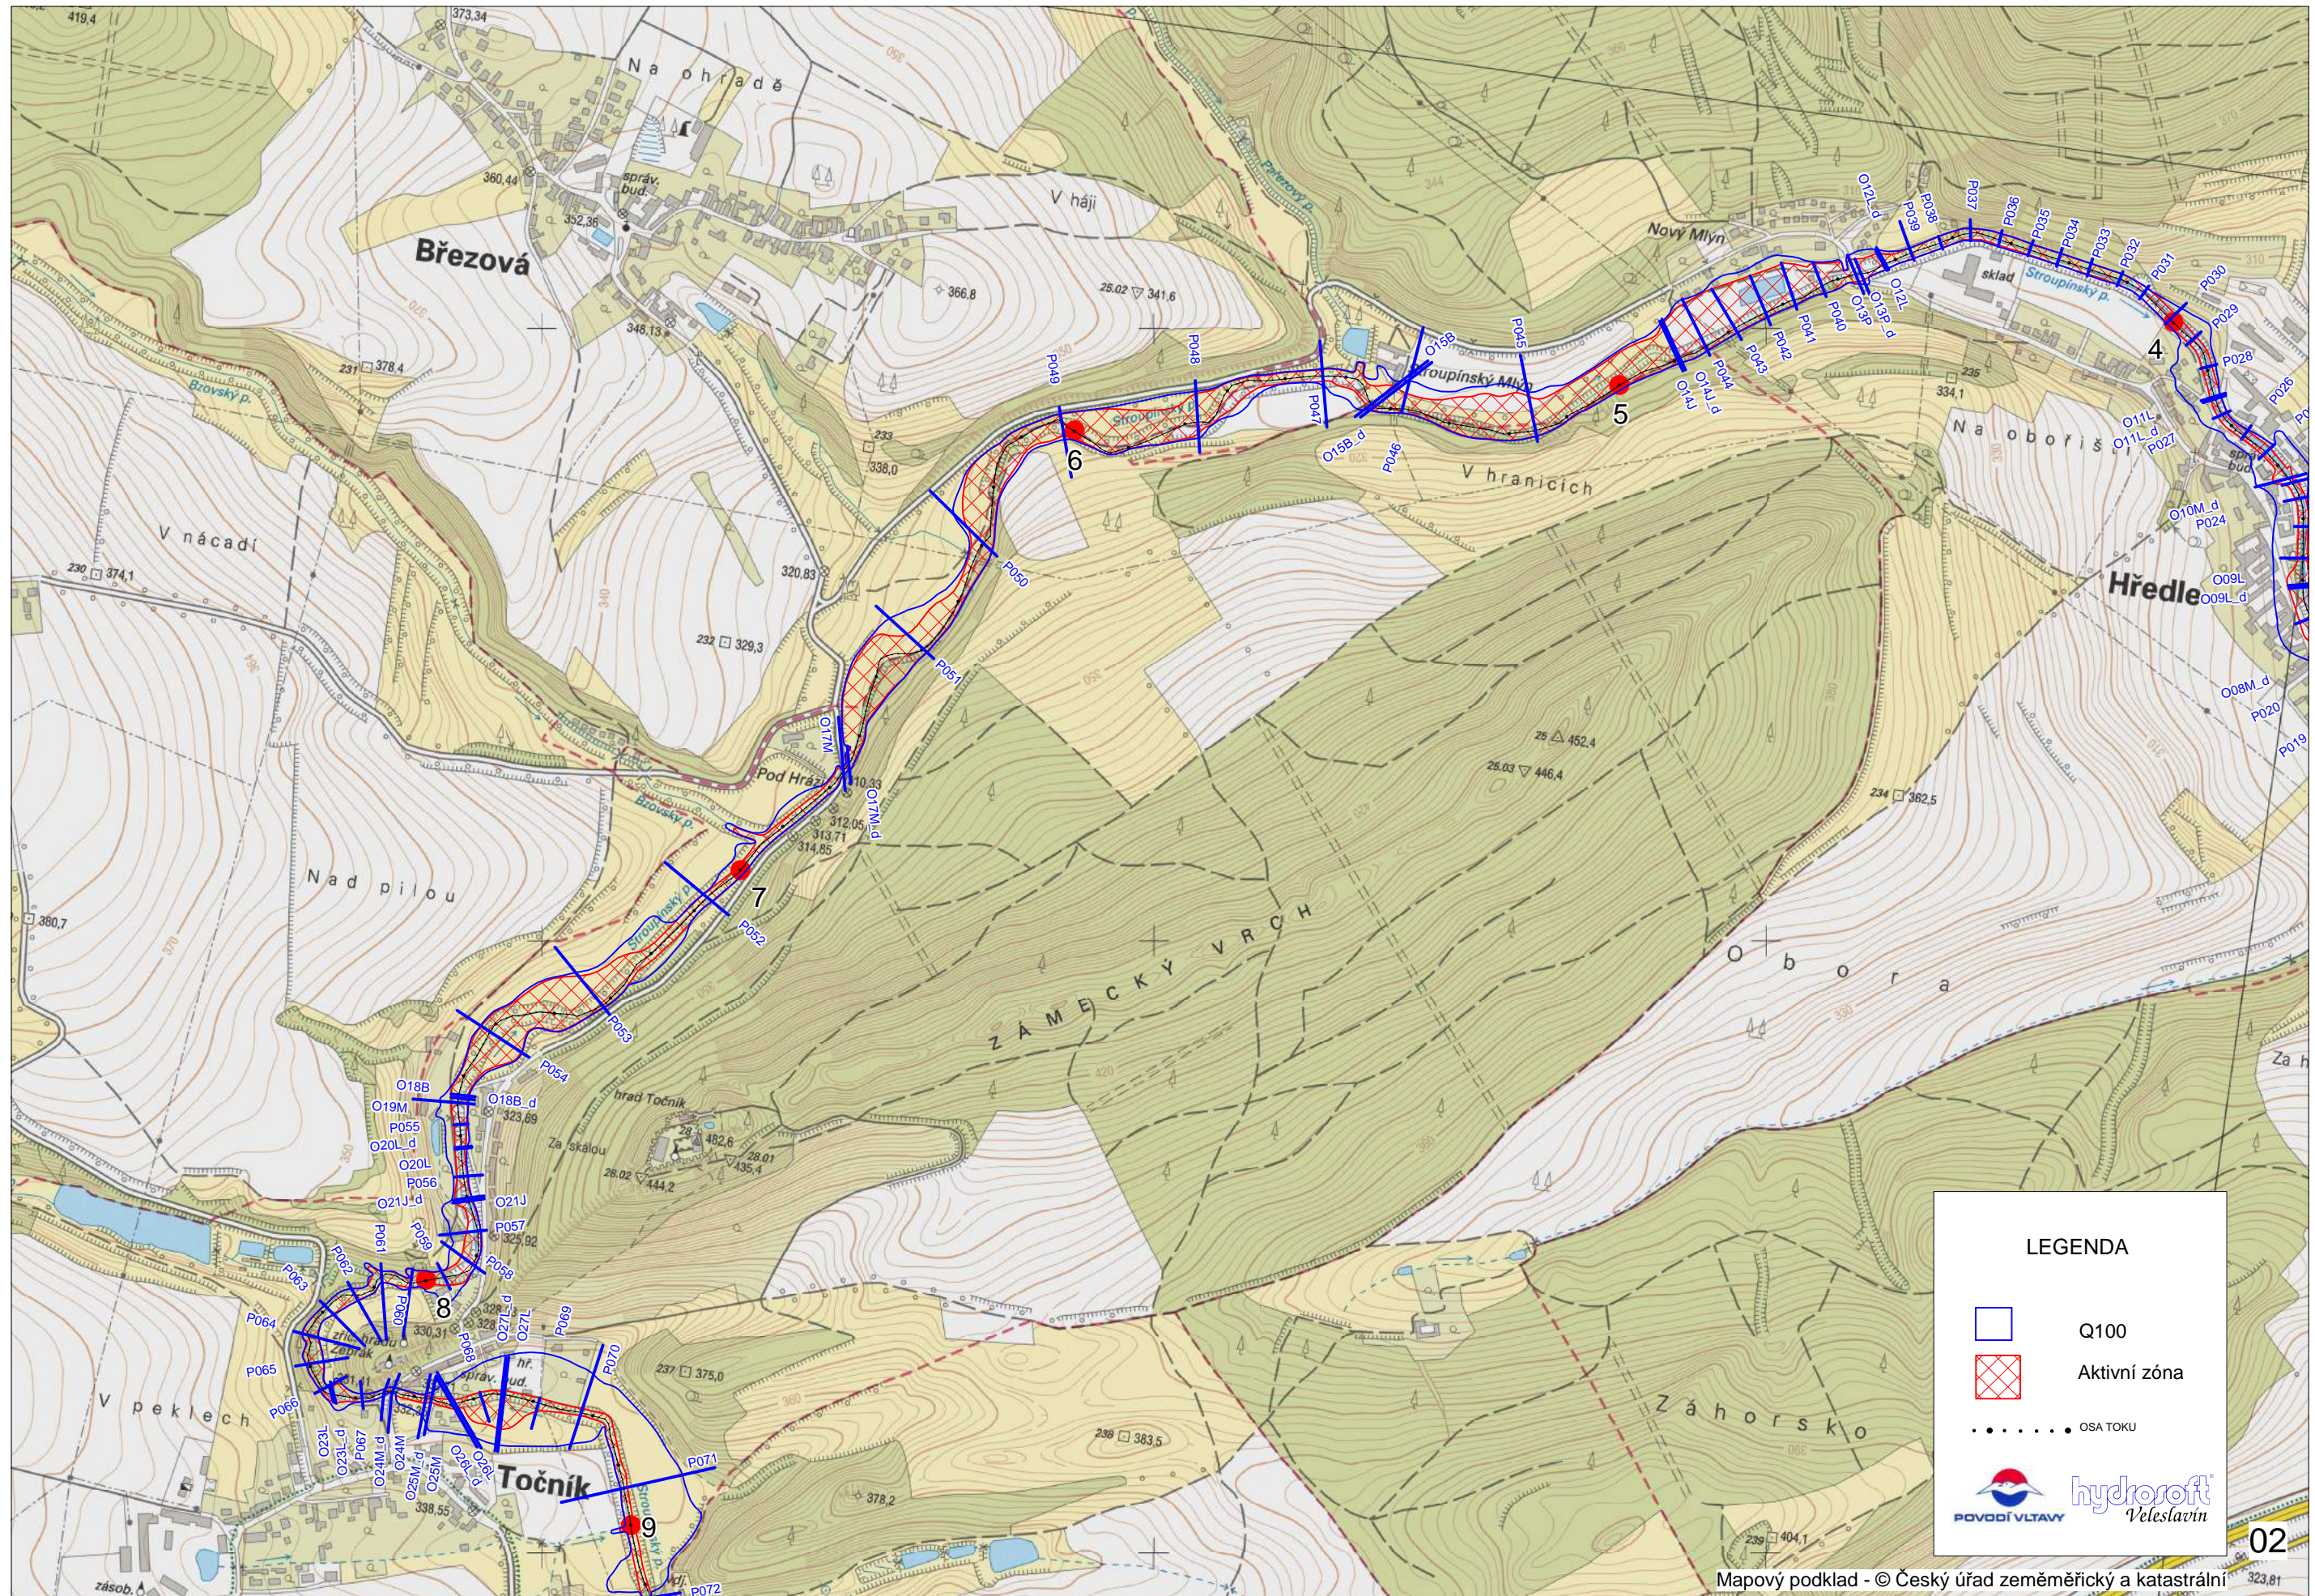

Bavoryně, Březová, Hředle, Kařízek, Knížkovice, Komárov, Nový Mlýn, Opys, Stroupínský Mlýn, Tlustice, Újezd, Točnick, Záluží, Žebrák

LEGENDA

- Q5
- Q20
- Q100
- OSA TOKU

LEGENDA

- Q100
- Aktivní zóna
- OSA TOKU

LEGENDA

- Q100
- ▣ Aktivní zóna
- OSA TOKU

 **hydrosoft**
Veleslavín

LEGENDA

-  Q100
-  Aktivní zóna
-  OSA TOKU

 **hydrosoft**
Ve Veselavíně

05