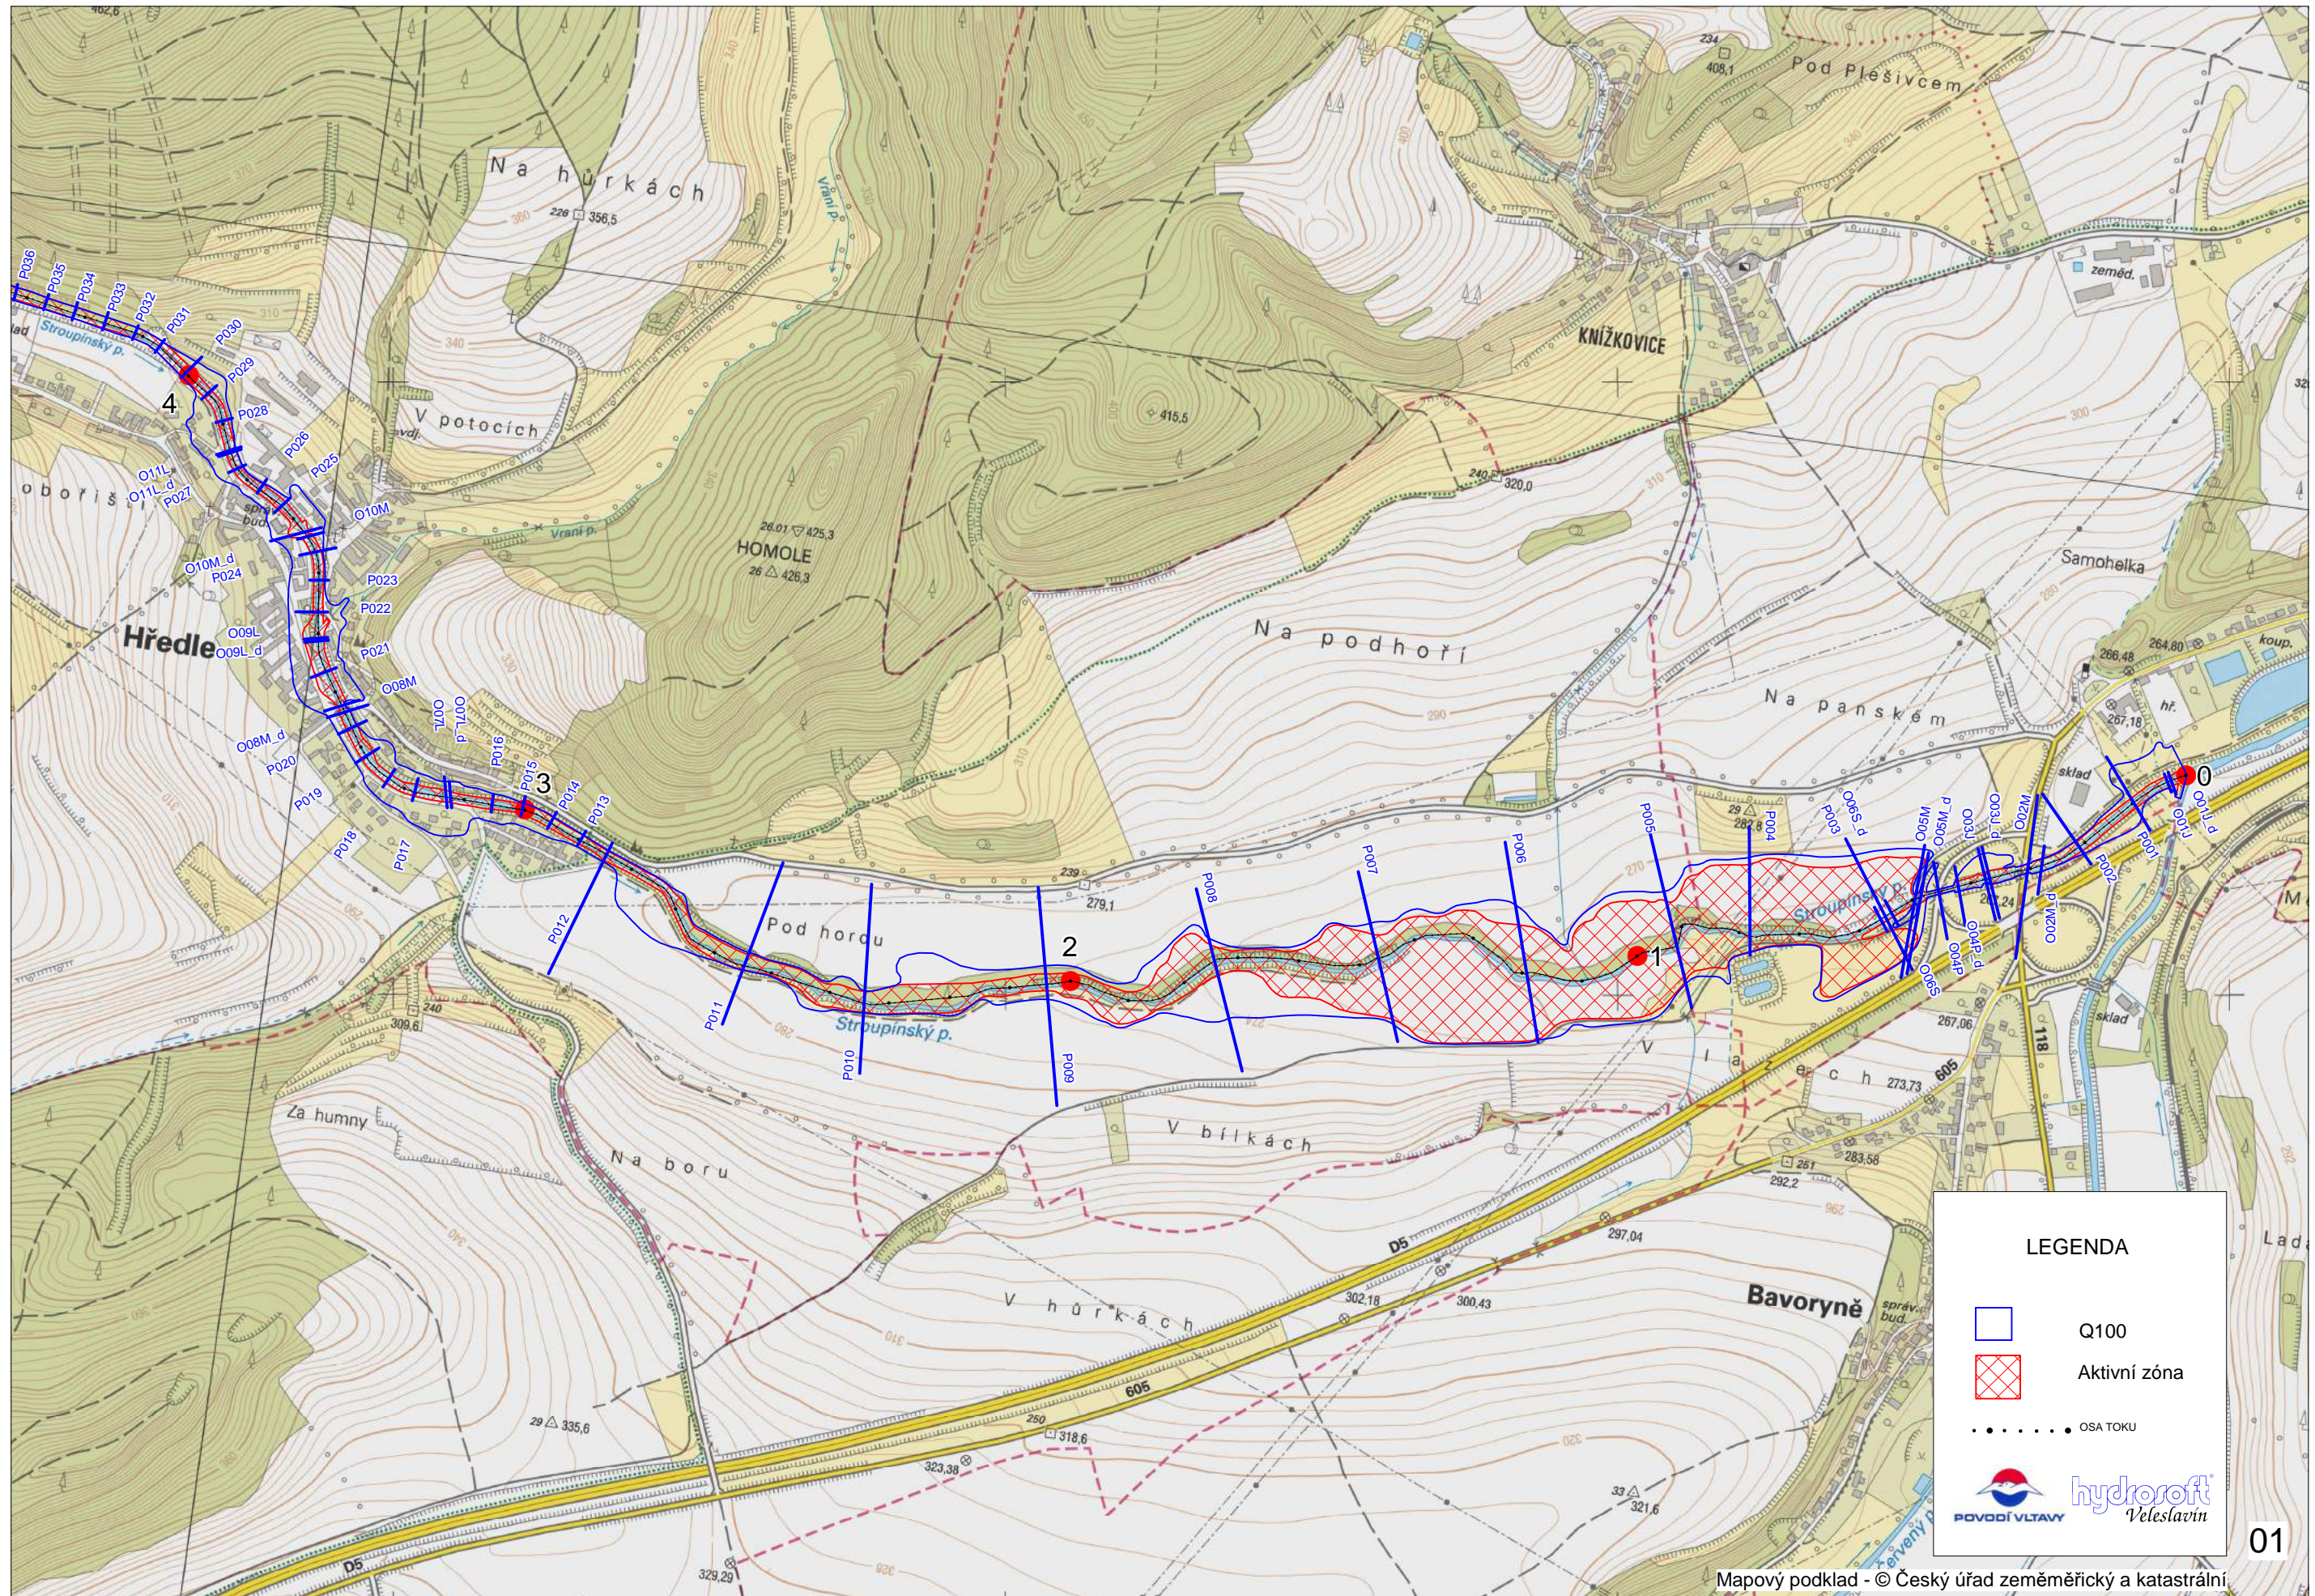

Bavoryně, Březová, Hředle, Kařízek, Knížkovice, Komárov, Nový Mlýn, Opys, Stroupínský Mlýn, Tlustice, Újezd, Točnick, Záluží, Žebrák

LEGENDA

- Q5
- Q20
- Q100
- OSA TOKU

LEGENDA

- Q100
- Aktivní zóna
- OSA TOKU

LEGENDA

- Q100
- ▣ Aktivní zóna
- OSA TOKU

 **hydrosoft**
Veleslavín

LEGENDA

-  Q100
-  Aktivní zóna
-  OSA TOKU

 **hydrosoft**
Ve Veselavíně

05