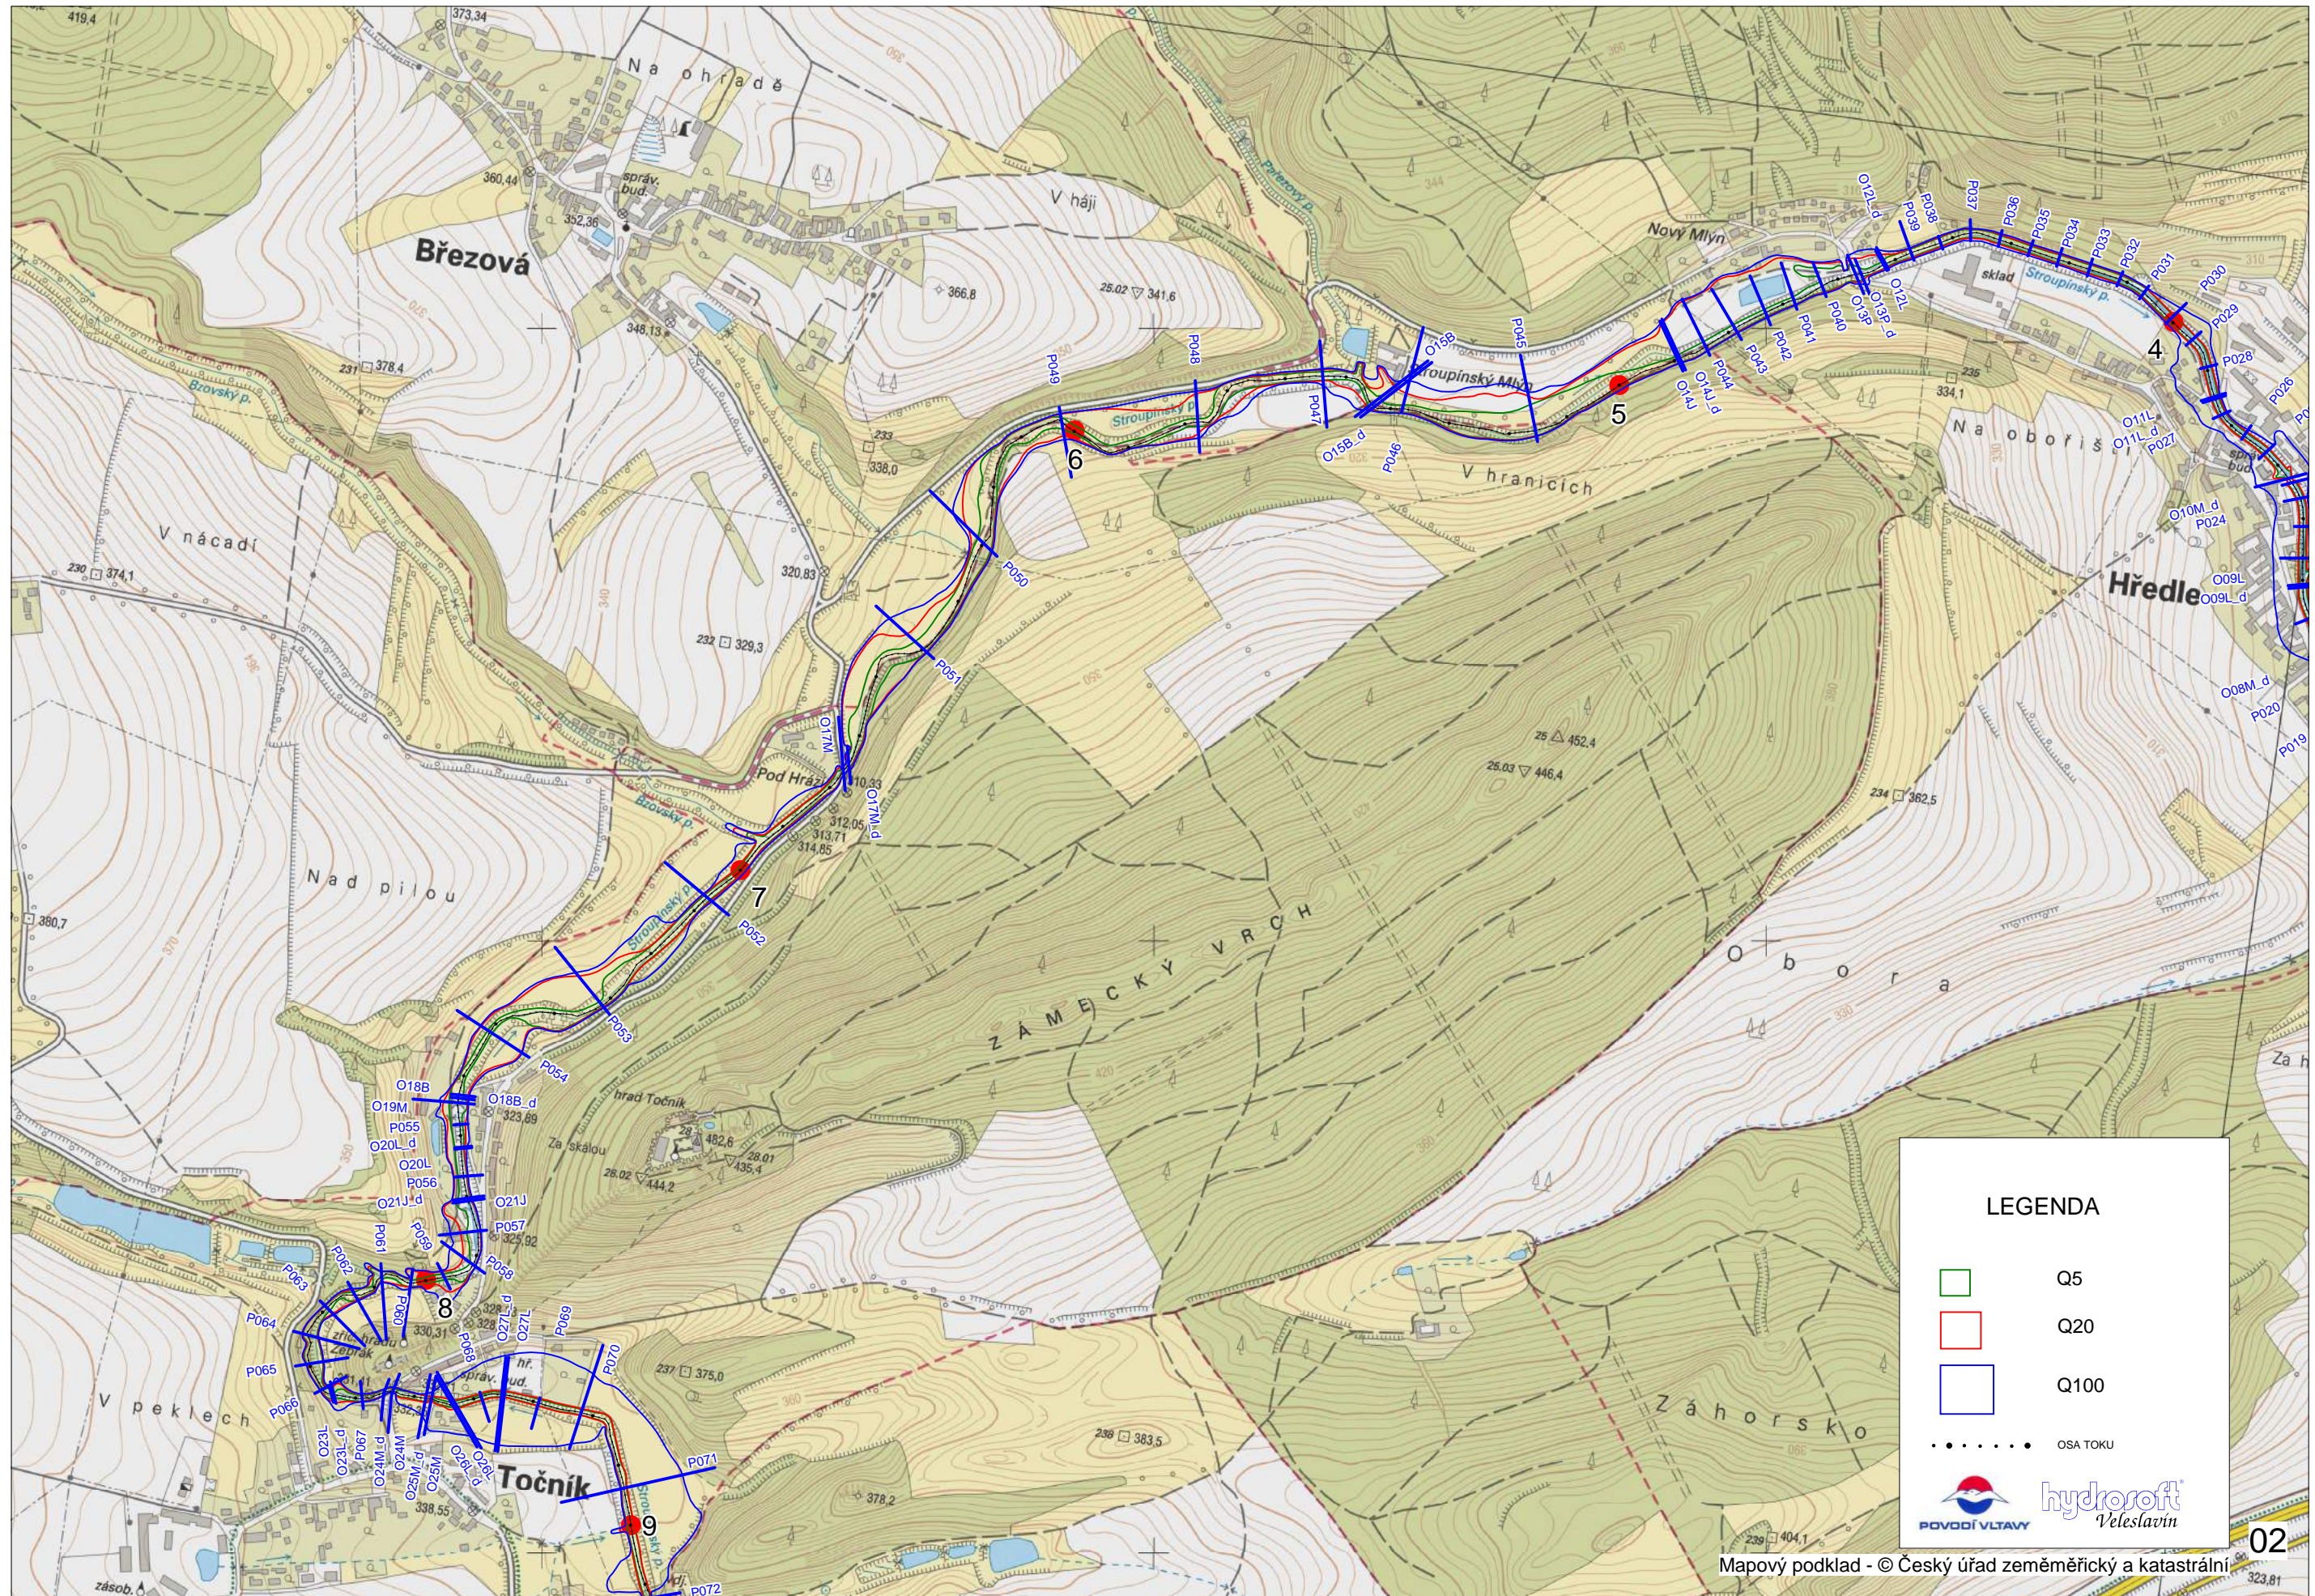

Bavoryně, Březová, Hředle, Kařízek, Knížkovice, Komárov, Nový Mlýn, Opys, Stroupínský Mlýn, Tlustice, Újezd, Točnick, Záluží, Žebrák

LEGENDA

- Q5
- Q20
- Q100
- OSA TOKU

LEGENDA

- Q100
- Aktivní zóna
- OSA TOKU

LEGENDA

- Q100
- ▣ Aktivní zóna
- OSA TOKU

 **hydrosoft**
Veleslavín

LEGENDA

-  Q100
-  Aktivní zóna
-  OSA TOKU

 **hydrosoft**
Ve Veselavíně

05